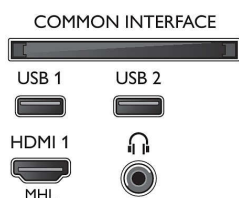

Alimentare

- Sursă de alimentare rețea: 220 - 240 V CA 50/60 Hz
- Temperatură ambient: între 5 °C și 35 °C
- Consum în standby: $\leq 0,3$ W
- Clasă de etichetare energetică: A++
- Etichetă energetică UE: 37 W
- Funcții economisire energie: Cronometru oprire automată, Mod Eco, Dezactivare imagine (pentru radio)
- Consum de energie în modul oprit: $\leq 0,3$
- Consum anual de energie: 54 kW h

Accesorii

- Accesorii incluse: Telecomandă, 2 baterii AAA, Suport pentru masă, Cablu de alimentare, Ghid de inițiere rapidă, Broșură cu date juridice și pentru siguranță

Dimensiuni

- Lățime aparat: 1099,18 mm
- Înălțime aparat: 645,4 mm
- Adâncime aparat: 79 mm
- Greutate produs: 11,12 kg
- Lățime aparat (cu suport): 1099,18 mm
- Înălțime aparat (cu suport): 695,93 mm
- Adâncime aparat (cu suport): 258,91 mm
- Greutate produs (+ suport): 13,7 kg
- Lățime cutie: 1200 mm
- Înălțime cutie: 740 mm
- Adâncime cutie: 160 mm
- Greutate cu ambalaj inclus: 16,9 kg
- Compatibil cu suport de perete: 200 x 200 mm,

400 x 200 mm

Connections

Side