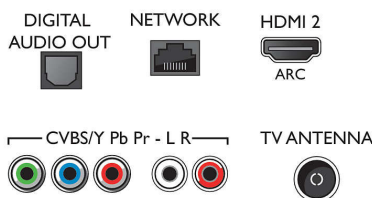

Rear

Data apariției 2023-10-18

Versiune: 11.2.1

EAN: 87 18863 01007 5

© 2023 Koninklijke Philips N.V.
Toate drepturile rezervate.

Specificațiile pot fi modificate fără preaviz. Mărcile comerciale sunt proprietatea Koninklijke Philips N.V. sau a deținătorilor lor legali.

www.philips.com