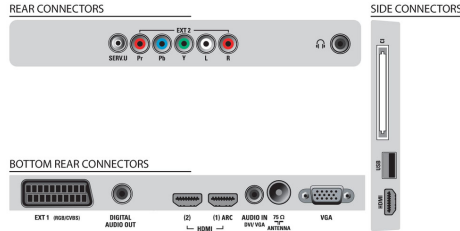

Bağlantı

- Ext 1 Scart: Sol/Sağ Ses, CVBS girişi, RGB
- Ext 2: YPbPr girişi, Sol/Sağ Ses girişi
- VGA-girişi: PC girişi, D-sub 15
- HDMI 1: HDMI v1.4 (Ses Dönüş Kanalı)
- HDMI 2: HDMI v1.3
- Ön / Yan bağlantılar: HDMI v1.3, USB
- Diğer bağlantılar: Kulaklık çıkışı, Common Interface Plus (CI+)
- EasyLink (HDMI-CEC): Tek dokunuşla oynatma, EasyLink, Pixel Plus bağlantısı (Philips), Uzaktan kumanda geçişi, Sistem ses kontrolü, Sistem bekleme
- Ses Çıkışı - Dijital: Koaksiyel (cinch)

Güç

- Ortam sıcaklığı: 5 °C - 35 °C
- Şebeke elektrliği: 220-240V~; 50-60 Hz

- Güç tüketimi (tipik): 109 W
- Bekleme modunda güç tüketimi: < 0,15 W
- Kapalı modu güç tüketimi: < 0,01 W
- Yıllık enerji tüketimi: 159,14 kWh s
- Kurşun mevcudiyeti: Evet*
- Güç Tasarrufu Özellikleri: 0 Watt Güç kesme düğmesi, Işık sensörü, Ekonomik mod

Boyutlar

- Set boyutları (G x Y x D): 1122 x 685 x 87 mm
- Stand dahil boyutları ayarla (G x Y x D): 1122 x 731 x 268 mm
- Ambalajla birlikte Ağırlık: 26,4 kg
- Ürün ağırlığı (+stand): 21,3 kg
- Kutu boyutları (G x Y x D): 1349 x 773 x 198 mm
- VESA duvara monte edilmeye uygun: 300 x 300 mm

Aksesuarlar

- Birlikte verilen aksesuarlar: Dönebilen masaüstü standı, Hızlı başlangıç kılavuzu, Kayıt kartı, Garanti Belgesi, Uzaktan Kumanda, 2 x AAA Pili, Güvenlik talimatları/yasal talimatlar, Yazılım açıklaması

Yayın tarihi 2019-06-28

Sürüm: 3.2.6

12 NC: 8670 000 66443
EAN: 87 12581 55773 7

© 2019 Koninklijke Philips N.V.
Tüm hakları saklıdır.

Teknik özellikler üzerinde önceden haber vermeden değişiklik yapılabilir. Ticari markalar, Koninklijke Philips N.V. şirketi veya ilgili kuruluşlara aittir.

www.philips.com

* 8 günlük EPG servisi, her ülke için geçerli değildir

* Bu TV, 'Ücretsiz' yayınlar için DVB alımı destekler. Bazı DVB operatörleri desteklenmeyebilir. Güncel liste Philips destek web sitesinin SSS bölümünde bulunabilir. Bazı operatörler için Koşullu Erişim veya abonelik gerekmektedir. Daha fazla bilgi için operatörünüze başvurun.

* Tipik çalışma modu güç tüketimi IEC62087 Ed 2'ye uygun ölçüm.

* 365 gün boyunca günde 4 saat çalışan bir televizyonun güç tüketimine dayanan, yıl başına kWh enerji tüketimi. Gerçek enerji tüketimi televizyonun nasıl kullanıldığına göre değişir.