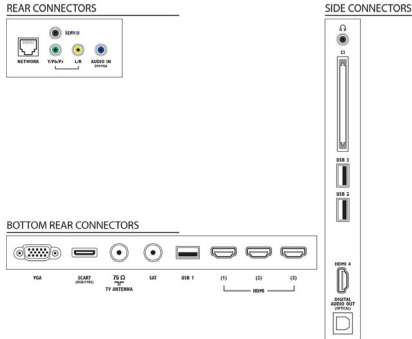

Tuner/Alım/İletim

- Dijital TV: DVB-C MPEG2*, DVB-C MPEG4*, DVB-S2 MPEG4 HD, DVB-T MPEG2*, DVB-T MPEG4*, DVB-S HD+ desteği (Astra)
- Video Oynatma: NTSC, PAL, SECAM

Güç

- Şebeke elektrliği: AC 220 - 240 V 50/60 Hz
- Ortam sıcaklığı: 5 °C - 35 °C
- Enerji Etiket Sınıfı: A+
- AB Enerji Etiketine uygun güç: 60 W
- Yıllık enerji tüketimi: 83 kWh s
- Bekleme modunda güç tüketimi: <0,15 W
- Güç Tasarrufu Özellikleri: Otomatik kapama zamanlayıcı, Ekonomik mod, Işık sensörü, Görüntü

- dondurma (radyo için)
- Kapalı modu güç tüketimi: < 0,01 W

Boyutlar

- Kutu boyutları (G x Y x D): 1150 x 780 x 130 mm
- Set boyutları (G x Y x D): 1067,5 x 646,6 x 29,6 mm
- Stand dahil boyutları ayarla (G x Y x D): 1067,5 x 693 x 243,5 mm
- Ürün ağırlığı: 15 kg
- Ürün ağırlığı (+stand): 18,3 kg
- Duvar montajına uygun: 400 x 400 mm

Aksesuarlar

- Birlikte verilen aksesuarlar: Güç kablosu, Uzaktan Kumanda, 2 x AAA Pil, Dönebilir masaüstü standı, Hızlı başlangıç kılavuzu, Yasal bilgiler ve güvenlik broşürü, SCART Adaptörü, Komponent kablo adaptörü, Smart TV Hızlı Kılavuzu, Garanti Belgesi, 4x Pasif 3D Gözlük
- İsteğe bağlı aksesuarlar: 3D gözlük PTA416, 3D gözlük PTA426, 3D gözlük Oyun kiti PTA436

Yayın tarihi 2019-06-26

Sürüm: 6.0.7

12 NC: 8670 000 85991
EAN: 87 12581 63015 7

© 2019 Koninklijke Philips N.V.
Tüm hakları saklıdır.

Teknik özellikler üzerinde önceden haber vermeden değişiklik yapılabilir. Ticari markalar, Koninklijke Philips N.V. şirketi veya ilgili kuruluşlara aittir.

www.philips.com

- Net TV: Ülkenizde bulunan servisleri için www.philips.com/smartytv adresini ziyaret edin.
- USB kaydı sadece TV IP tabanlı Elektronik Program Kılavuzu kapsamındaki dijital kanallarda yapılabilir (ülke ve kanal sınırlamaları olabilir); kayıtlar yayın kopya koruması (CI+) ile sınırlanabilir. İnternet bağlantısı gerekir.
- Wi-Fi Smart Screen 2012 sonbaharından itibaren yazılım güncelleştirilmesi ile kullanılabilir.
- DivX Certified® - HD 1080p'e kadar asıl içerik dahil DivX® video oynatabilir.
- Skype kamera ayrı satılır.
- Ebeveynler, 3D izleme sırasında çocuklarının yanında bulunmalı ve yukarıda belirtilen rahatsızlıklardan birini yaşamadıklarından emin olmalıdır. 3D izleme, görsel sistemleri tam olarak geliştirmemiş olduğundan 6 yaş altındaki çocuklara önerilmez.
- Bu TV, 'Ücretsiz yayınlar için DVB alımları destekler. Bazı DVB operatörleri desteklenmeyebilir. Güncel liste Philips destek web sitesinin SSS bölümünde bulunabilir. Bazı operatörler için Koşullu Erişim veya abonelik gerekmektedir. Daha fazla bilgi için operatörünüze başvurun.
- 365 gün boyunca günde 4 saat çalışan bir televizyonun güç tüketimine dayanan, yıl başına kWh enerji tüketimi. Gerçek enerji tüketimi televizyonun nasıl kullanıldığına göre değişir.
- 8 günlük EPG servisi, her ülke için geçerli değildir.
- Cihaz Macaristan karasal, açık erişim dijital televizyon yayın alımına uygundur.