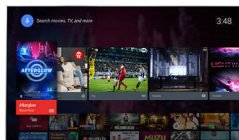

### Dual Core + Android

Com Android no seu televisor poderá navegar, iniciar aplicações e reproduzir vídeos de uma

forma extremamente rápida, intuitiva e divertida. O robot Android liberta a capacidade do nosso processador Dual Core para que as coisas sejam feitas de forma rápida e simples.