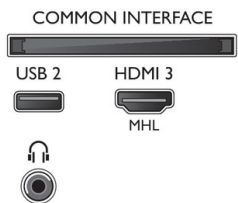

Connections

Side