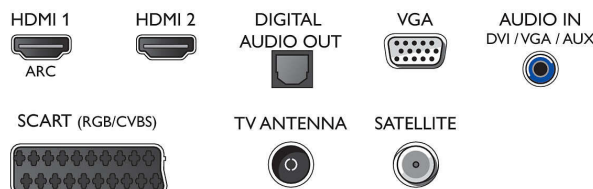

- Número de ligações HDMI: 2
- EasyLink (HDMI-CEC): Passagem telecomando, Controlo do sistema de áudio, Standby do sistema, Reprodução com um só toque
- Número de scarts (RGB/CVBS): 1
- Número de USB: 1
- Outras ligações: Common Interface Plus (CI+), Saída de áudio digital (ótica), Saída de auscultador, Conector de serviço, Antena IEC75, Entrada de áudio (VGA/DVI)

Acessórios

- Acessórios incluídos: Telecomando, 2 x pilhas AAA, Suporte para mesa, Cabo de alimentação, Manual de início rápido, Folheto de informação legal e segurança

Dimensões

- Largura do conjunto: 547,9 mm
- Altura do conjunto: 410,05 mm
- Profundidade do conjunto: 129,1 mm
- Peso do produto: 4,35 kg
- Largura do conjunto (com suporte): 547,9 mm
- Altura do conjunto (com suporte): 410,05 mm
- Profundidade do conjunto (com suporte): 129,1 mm
- Peso do produto (+suporte): 4,35 kg
- Largura da caixa: 602 mm
- Altura da caixa: 498 mm
- Profundidade da caixa: 178 mm
- Peso incl. embalagem: 5,9 kg
- Largura do suporte para televisor: 187,7 mm

Connections

Side

Rear

Data de publicação
2023-10-18

Versão: 11.0.1

EAN: 87 18863 01022 8

© 2023 Koninklijke Philips N.V.
Todos os direitos reservados.

Todas as especificações estão sujeitas a alterações sem aviso prévio. As marcas comerciais são propriedade de Koninklijke Philips N.V. ou dos respectivos detentores.