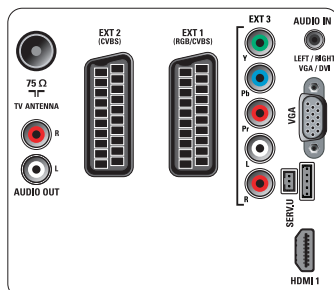

Conectividad

- Euroconector externo 1: Audio I/D, RGB
- Euroconector externo 2: Audio I/D, Entrada de CVBS
- Número de euroconectores: 2
- Ext 3: YPbPr, Entrada I/D de audio
- HDMI 1: HDMI v1.3
- Conexiones frontales / laterales: HDMI v1.3, Entrada de CVBS, Entrada I/D de audio, USB 2.0
- Otras conexiones: Salida del nivel constante de audio, Entrada de audio para PC, Entrada PC VGA
- EasyLink (HDMI-CEC): Reproducción con una sola pulsación, Información del sistema (menú de idioma), EasyLink, Control de audio del sistema, Modo de espera del sistema

Alimentación

- Temperatura ambiente: 5 °C a 35 °C
- Red eléctrica: 220-240 V, 50 Hz
- Consumo de energía (típico): 85 W
- Consumo en modo de espera: 1 W
- Consumo de energía anual: 153,3 kW h
- Presencia de plomo: Si*
- Contenido en mercurio: 53,2 mg

Dimensiones

- Dimensiones del equipo (An. x Al x Pr.): 796 x 508,3 x 93 mm
- Dimensiones del equipo con soporte (An. x Al x Pr.): 796 x 556 x 220 mm
- Peso incluido embalaje: 12,8 kg
- Peso del producto: 8,3 kg
- Peso del producto (+ soporte): 9,4 kg
- Dimensiones de la caja (An. x Al x Pr.): 1.026 x 610 x 160 mm
- Compatible con el montaje en pared VESA: 200 x 200 mm

Accesorios

- Accesorios incluidos: Soporte para la mesa, Cable de alimentación, Guía de config. rápida, Manual de usuario, Folleto de garantía, Mando a distancia, 2 pilas AAA

Rear connectors

Side