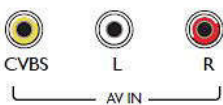

USB (foto, musik, video)

USB

Berbagi keseruan. Hubungkan stik memori USB, kamera digital, pemutar mp3, atau perangkat multimedia lain ke port USB pada TV untuk menikmati foto, video, dan musik dengan browser konten pada layar yang mudah digunakan.

Connections

Side

Rear

Tanggal dikeluarkan
2023-10-18

Versi: 5.2.1

EAN: 87 18863 01580 3

© 2023 Koninklijke Philips N.V.
Hak cipta dilindungi undang-undang.

Spesifikasi dapat berubah sewaktu-waktu tanpa pemberitahuan. Merek dagang adalah milik Koninklijke Philips N.V. atau pemiliknya masing-masing.