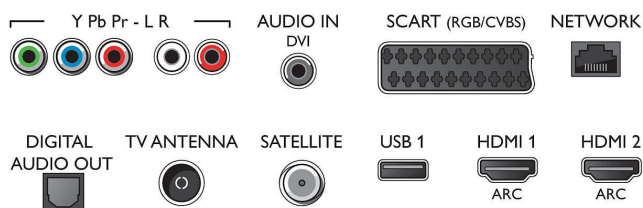

Palaikoma ekrano skiriamoji geba

- Kompiuterio įvestys, HDMI1/2: iki 4K UHD 3840 x 2160 esant 60 Hz
- Kompiuterio įvestys, HDMI3/4: iki 4K UHD 3840 x 2160 esant 30 Hz, iki FHD 1920 x 1080 esant 60 Hz
- Vaizdo įvestys, HDMI1/2: iki 4K UHD 3840 x 2160

- esant 60 Hz
- Vaizdo įvestys, HDMI3/4: iki FHD 1920 x 1080 esant 60 Hz, iki 4K UHD 3840 x 2160 esant 30 Hz

Derintuvas / imtuvas / siųstuvas

- Skaitmeninis televizorius: DVB-T/T2/T2-HD/C/S/S2
- Vaizdo atkūrimas: NTSC, PAL, SECAM
- MPEG palaikymas: MPEG2, MPEG4
- TV programų gidas*: 8 dienų elektroninis programų gidas
- Signalo stiprumo indikacija

Connections

Side

Rear

Itin plonas 4K televizorius su „Android TV™“
123 cm (49 in) „4K Ultra HD LED“ televizorius, „Quad Core“, 8 GB ir didinama, DVB T/C/T2/T2-HD/S/S2

Specifikacijos

- Teletekstas: 1000 puslapių hipertekstas
- HEVC palaikymas