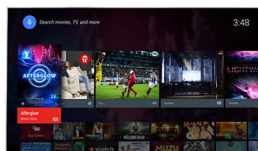

„Quad Core“ + „Android“

„Philips Quad Core“ procesorius su „Android“ suteikia neįtikėtinus pojūčius žaidžiant. Televizoriuje įdiegę „Android“, galėsite naršyti,

paleisti programas ir leisti vaizdo įrašus itin greitai, intuityviai ir smagiai.

„Google Play“

„Google Play™“ pasižymi turtingu aukštos kokybės žaidimų katalogu bet kokio amžiaus žaidėjui. Optimizuota naudoti televizoriuje, puikiai atrodo ir puikiai veikia. Ir nebereikia vargti prijungiant kitą žaidimų konsolę; su universaliu USB žaidimų valdikliu galėsite naršyti ir žaisti.

Debesų žaidimai

Debesų žaidimai siūlo didelį internetinį kokybiškų žaidimų katalogą, kuriame kiekviena amžiaus grupė gali rinktis pagal savo pomėgius ir lygį. Tiesiog pasirinkite žaidimą ir žaiskite jį televizoriaus ekrane!