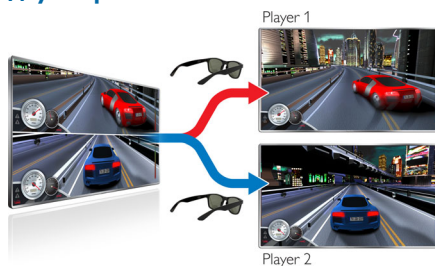

Создан для вас

- Гибкая и легкая конструкция обеспечивает максимальный комфорт
- Очки можно хранить в защитном чехле

PHILIPS

Основные особенности

Технология Active 3D Max

Благодаря технологии 3D Max действие 3D-фильмов перенесется в вашу гостиную. Сочетание сверхбыстрой ЖК-панели и активных очков обеспечивает реалистичную глубину и восхитительное высокое разрешение Full HD. Очки 3D Max в сочетании с телевизором 3D Max — это новая грань качества 3D.

3D Max и телевизор Full HD 3D

Активные очки 3D гарантируют потрясающее качество Full HD 3D на всех телевизорах 3D Max и на телевизорах более ранних моделей Full HD 3D Ready.

Полноэкранный режим 3D Max для двух игроков

При использовании активных очков 3D Max вы сможете играть в полноэкранном режиме для двух игроков. Обычно во время игр в 2D для двух участников каждый игрок видит свою часть игры только на половине экрана. Благодаря технологии 3D теперь оба игрока одновременно могут наслаждаться игрой в полноэкранном режиме, для этого достаточно лишь нажать кнопку на очках.