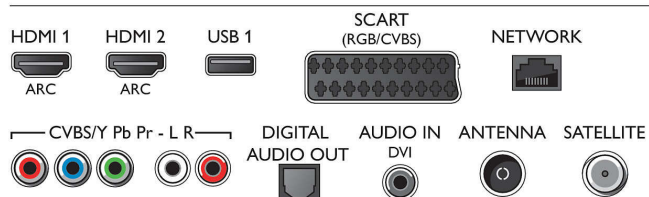

Resolução suportada do ecrã

- Entradas de computador: até 1920x1080 @ 60 Hz
- Entradas de vídeo: 24, 25, 30, 50, 60 Hz, até 1920x1080p

Sintonizador/recepção/transmissão

- Televisão Digital: DVB-T/C/S/S2
- Reprodução de vídeo: NTSC, PAL, SECAM
- Suporte de MPEG: MPEG2, MPEG4

Smart TV

- Televisor interativo: HbbTV

Connections

Side

Rear

Especificações

- Guia de programação*: Guia de programação eletrónico, 8 dias
- Aplicações da SmartTV*: Catch-up TV, Netflix, Spotify, Aplicações online, Lojas de vídeo online, Navegador de Internet aberto, YouTube
- Televisão social: Skype, Twitter