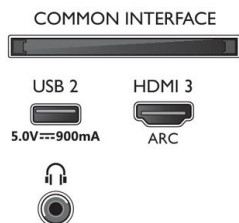

Utforming

- TV-farge: Lys sølv plastramme, Metallramme i middels sølv
- Stativutforming: Stativ i middels sølv med spor

Tilbehør

- Vedlagt tilbehør: Fjernkontroll, 2 x AAA-batterier, Nettledning, Hurtigstartveiledning, Brosjyre om regelverk og sikkerhet, Bordstativ

Connections

Side

Bottom

Utgivelsesdato
2021-07-21

Versjon: 7.1.1

12 NC: 8670 001 68097
EAN: 87 18863 02477 5

© 2021 Koninklijke Philips N.V.
Alle rettigheter forbeholdt.

Spesifikasjonene kan endres uten varsel. Varemerker tilhører Koninklijke Philips N.V. eller deres respektive eiere.