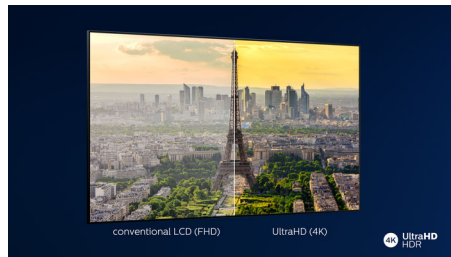

HDR10+

Philips HDR10+-TV-en produserer en bildekvalitet som er enda mer oppslukende og realistisk. Dynamiske metadata gjør at TV-en justerer lysstyrkenivåene fra bilde til bilde. Alle farger ser ekte ut, fra klar himmel til templer

med levende lys. De originale detaljene bevares. Kontrasten er upåklagelig.