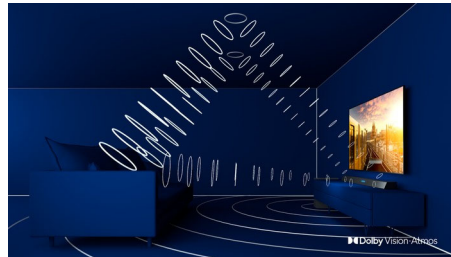

Dolby Vision og Dolby Atmos

Støtte for Dolbys førsteklasses lyd og videoformater betyr at HDR-innholdet du ser på, ser ut og høres utrolig virkelig. Enten det er den nyeste strømmeserien eller en Blu-ray-pakke, vil du kunne glede deg over kontrast, lysstyrke og farger som gjenspeiler regissørens opprinnelige intensjoner. Og høre romlig lyd med klarhet, detaljer og dybde.