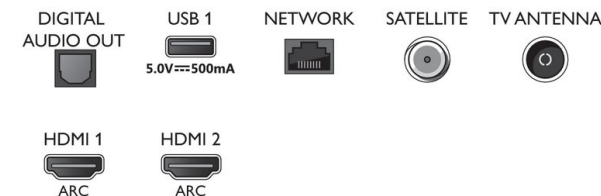

Utforming

- TV-farge: Lys sølv plastramme, Metallramme i middels sølv
- Stativutforming: Stativ i middels sølv med spor

Tilbehør

- Vedlagt tilbehør: Fjernkontroll, 2 x AAA-batterier, Nettledning, Hurtigstartveiledning, Brosjyre om regelverk og sikkerhet, Bordstativ

Connections

Side

Bottom

Utgivelsesdato
2021-07-21

Versjon: 7.1.1

12 NC: 8670 001 68097
EAN: 87 18863 02477 5

© 2021 Koninklijke Philips N.V.
Alle rettigheter forbeholdt.

Spesifikasjonene kan endres uten varsel. Varemerker tilhører Koninklijke Philips N.V. eller deres respektive eiere.