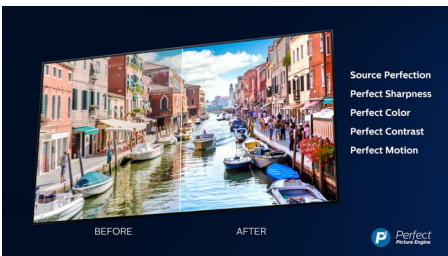

P5 Perfect Picture Engine

Philips P5 Perfect Picture Engine gir et bilde som er like enestående som innholdet du

elsker. Detaljer har en merkbart større dybde. Farger er levende, mens hudfarger er mer naturlige. Kontrasten er så klar at du føler hver detalj. Og bevegelsene er så jevne at du aldri kommer til å miste ballen av syne, uansett hvor raskt spillerne spiller.