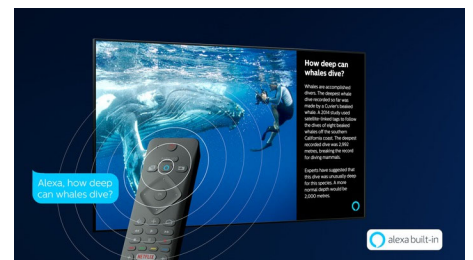

Talekontroll

Nå kan du bruke stemmen din til å styre Philips Smart TV-en. Be Alexa om å bytte kanaler, bytt til spillkonsollen, eller kontroller smarthjemhener som lys og termostat. Med Alexa kan du gjøre alt dette og mye mer.