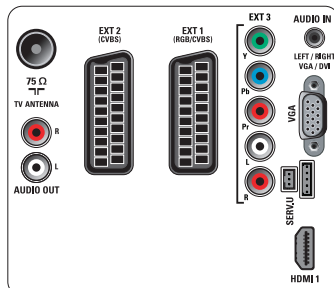

Tuner/ontvangst/transmissie

- Antenne-ingang: 75 ohm coaxiaal (IEC75)
- Televisiesysteem: PAL I, PAL B/G, PAL D/K, SECAM B/G, SECAM D/K, SECAM L/L'
- Videoweergave: NTSC, SECAM, PAL
- Tunerbereik: Hyperband, S-kanaal, UHF, VHF

Connectiviteit

- Ext. 1 scart: Audio L/R, RGB
- Ext. 2 scart: Audio L/R, CVBS in
- Aantal SCARTS: 2
- Ext. 3: YPbPr, Audio L/R in
- HDMI 1: HDMI v1.3
- Aansluitingen aan de voor- en zijkant: HDMI v1.3, CVBS in, Audio L/R in, USB 2.0
- Andere aansluitingen: Audio constant nivelleren, PC-audio-ingang, PC-ingang VGA
- EasyLink (HDMI-CEC): Afspelen met één druk op de knop, Systeem informatie (menutaal), EasyLink, Audiobediening, Stand-by

Vermogen

- Omgevingstemperatuur: 5 tot 35 °C
- Netstroom: 220 - 240 V; 50 Hz
- Energieverbruik (normaal): 85 W
- Stroomverbruik in stand-bystand: 1 W
- Jaarlijks energieverbruik: 153,3 kWh
- Aanwezigheid lood: Ja*
- Hoeveelheid kwik: 53,2 mg

Afmetingen

- Afmetingen van set (B x H x D): 796 x 508,3 x 93 mm
- Afmetingen apparaat (met standaard) (B x H x D): 796 x 556 x 220 mm
- Gewicht (incl. verpakking): 12,8 kg
- Gewicht van het product: 8,3 kg
- Gewicht (incl. standaard): 9,4 kg
- Afmetingen van doos (B x H x D): 1026 x 610 x 160 mm
- Compatibel met VESA-wandmontagesysteem: 200 x 200 mm

Accessoires

- Meegedeleverde accessoires: Tafelstandaard, Netsnoer, Snelstartgids, Gebruiksaanwijzing, Garantiekaart, Afstandsbediening, 2 AAA-batterijen

Rear connectors

Side