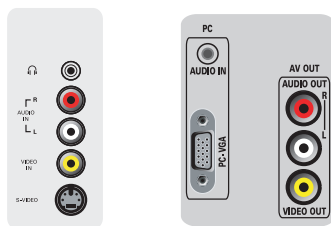

支援的顯示解像度

電腦格式	解像度	刷新率
	640 x 480	60、72、75、85 Hz
	720 x 400	70Hz
	1024 x 768	60、70、75、85Hz

視訊格式	解像度	刷新率
	480i	60Hz
	480p	60Hz
	576i	50Hz
	576p	50Hz
	720p	50、60Hz
	1080p	24、50、60Hz

音效

- 調平器: 7 段
- 輸出功率 (RMS): 2 x 10 瓦
- 音效增強: 自動音量調節器, 超寬環迴立體聲
- 音效系統: 麗音立體聲, 立體聲

喇叭

- 內置喇叭: 2
- 喇叭類型: 前方喇叭, 半球形高音喇叭

便利

- 兒童保護裝置: 兒童安全鎖
- 時鐘: 在主熒幕上, 定時睡眠功能, 鬧鐘
- 安裝方便: 自動節目命名, 自動儲存, 微調, 節目名稱, 排序
- 方便易用: 節目清單, 側邊控制, Smart Picture, Smart Sound
- 熒幕操作系統語言: 英文, 簡體中文

- 遙控器: 電視
- 遙控器類型: RC2023617/01
- 熒幕格式調整: 4:3, 電影擴大 14:9, 電影擴大 16:9, 字幕縮放, 超級縮放, 闊熒幕
- 圖文信息: 1000 頁智能文字
- 圖文信息增功能: 4 個最愛頁面, 節目資訊列

調諧器 / 接收 / 傳送

- 天線輸入: 75 Ohm 同軸 (IEC75)
- 電視系統: PAL I, PAL B/G, PAL D/K, SECAM B/G, SECAM D/K
- 影像播放: NTSC, SECAM, PAL
- 調諧器波段: 超頻, S-Channel, UHF, VHF
- 預設頻道數目: 100
- 調諧器顯示: PLL

連接

- AV 1: 左 / 右音訊輸入, YPbPr
- AV 2: 左 / 右音訊輸入, YPbPr
- AV 3: 左 / 右音訊輸入, CVBS 輸入, S-Video 輸入
- AV 4: HDMI
- AV 5: HDMI
- AV 連接端子數量: 7
- 前方 / 側面連接: 左 / 右音訊輸入, CVBS 輸入, 耳筒輸出, S-Video 輸入端子
- 其他連接: 顯示器輸出, CVBS, L/R (cinch), PC 音效輸入端子, VGA 電腦輸入

電源

- 環境溫度: 5 °C 至 40 °C
- 電源: 100-240V, 50/60Hz
- 消耗功率: 150 W
- 備用模式耗電量: <1 瓦

配件

- 附配件: 座式旋轉底座, 電源線, 快速入門指南, 用戶手冊, 註冊卡, 保用證, 遙控器, 遙控器電池

尺寸

- 彩色機身: 黑色機身配以鋼琴黑色特亮裝飾架
- 機組尺寸 (闊 x 高 x 深): 805 x 546 x 116 mm
- 機器尺寸含機座 (闊 x 高 x 深): 805 x 609 x 210 mm
- 品重量: 14.2 kg
- 產品重量 (包括機座): 17 kg
- 包裝盒尺寸 (闊 x 高 x 深): 910 x 650 x 290 mm
- 重量 (含包裝): 21 kg
- 兼容 VESA 掛牆安裝: 200 x 100 毫米

產品特點

LCD WXGA 電視, 1366 x 768p

這款具備最先進 LCD 技術的 WXGA 電視, 擁有 1366 x 768p 像素的闊熒幕高畫質解像度, 可以產生明亮、不閃爍、亮度適中、色彩鮮明的循序掃描畫面。這種鮮明清晰的影像帶給你更好的視覺體驗。

Pixel Plus HD

Pixel Plus HD 是畫面處理技術, 能讓觀眾觀看的内容變得更生動、自然和現實。結果是每次都從各種 HD 訊源中得到清晰細膩的影像, 展現令人難以置信的細緻和層次。

Incredible Surround™

Incredible Surround 是 Philips 的一項音訊技術, 有效放大了音場, 讓你沉浸於音響之中。Incredible Surround 使用最新的電子相位轉換技術, 混合來自左右喇叭的聲音, 使這兩個喇叭之間的虛擬距離增加, 大大增強了立體聲效果, 建立更自然的音場。Incredible Surround 讓你體驗更深更廣的完全環迴音效, 而不需要使用附加喇叭。

輕巧流線型設計

注重輕巧流線型設計可以節省空間, 任何地方均可放置。

2 個 HDMI 輸入

HDMI 可將未經壓縮的數碼 RGB 訊號, 由來源直接傳送至熒幕。由於不用將數碼訊號轉換成類比訊號, 因此可以產生完美無瑕的影像。歸功於良好的訊號品質, 閃爍現象得以減少, 畫質也更加清晰。透過與來源裝置之間的智能型連線, HDMI 可提供最高的輸出解像度。HDMI 輸入訊號能完全反向兼容於 DVI 來源, 但包含了數碼音訊。HDMI 採用了 HDCP 複製保護功能。透過雙 HDMI 輸入, 你可以連接多個 HD 來源, 例如一個用於 HD 機頂盒, 另一個用於 Blu-ray 播放機。你的電視已經為將來的 HD 裝置做好充足準備。

出版日期 2009-02-24

版本: 5.0.25

12 NC: 8670 000 26437
EAN: 87 12581 30881 0

© 2009 Koninklijke Philips Electronics N.V.
版權所有。

規格若有變更恕不另行通知。商標為 Koninklijke Philips Electronics N.V. 或其個別所有者的財產。

www.philips.com