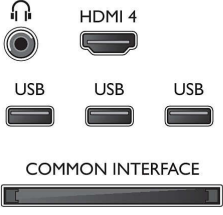

Connections

Side

Rear

Teknik Özellikler

- Video Oynatma: NTSC, PAL, SECAM
- MPEG Desteği: MPEG2, MPEG4

Smart TV

- Etkileşimli TV: HbbTV*
- TV programı rehberi*: 8 günlük Elektronik Program Rehberi
- SmartTV uygulamaları*: Catch-up TV, Netflix*, Çevrimiçi uygulamalar, Çevrimiçi Video mağazaları, Açık İnternet tarayıcı, YouTube
- Social TV: Facebook, Skype, Twitter