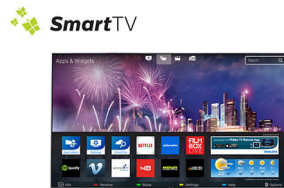

Smart TV

Aprecie uma experiência mais inteligente que há além da TV tradicional. Transmissão e locação de filmes, vídeos ou jogos em lojas de vídeo on-line. Assista ao catch-up TV de seus canais favoritos e aproveite uma grande

seleção de aplicativos on-line, como o YouTube.