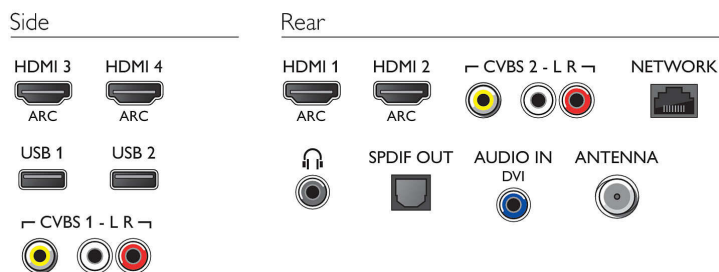

- Aplicativo para smart TV, visite www.philips.com/TV para saber os serviços oferecidos em seu país
- A oferta do aplicativo Cloud TV depende da disponibilidade e das regulamentações do país
- A compatibilidade depende de um Android 4.2 ou posterior com certificação Wi-Fi Miracast. Para obter mais detalhes, consulte a documentação do seu aparelho.
- As gravações em USB são apenas para canais digitais e podem ser limitadas pela proteção contra cópia de transmissão (CI+). Restrições dos países e canais podem ser aplicadas.
- A câmera para TV Philips (PTA317) é vendida separadamente.
- Os pais devem monitorar seus filhos enquanto eles assistem a imagens em 3D e verificar se não estão sentindo nenhum desconforto, conforme descrito acima. Não é recomendando que crianças com menos de seis anos assistam a imagens em 3D, pois seu sistema visual não está ainda totalmente desenvolvido.
- EPG e visibilidade efetiva (até 8 dias) dependem do país e da operadora.
- A marca e o logotipo Ginga são marcas registradas da Pontifícia Universidade Católica do Rio de Janeiro (PUC-Rio) e da Universidade Federal da Paraíba (UFPB).
- (Philips) compatível somente com dispositivo Philips específicos.

Connections

Data de emissão
2023-10-18

Versão: 3.2.1

EAN: 87 18863 00170 7

© 2023 Koninklijke Philips N.V.
Todos os direitos reservados.

As especificações estão sujeitas a alterações sem aviso prévio. As marcas registradas são de responsabilidade da Koninklijke Philips N.V. ou de seus representantes legais

www.philips.com