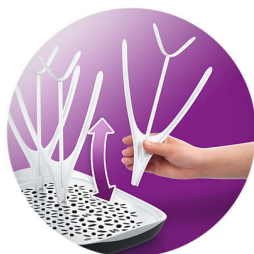

Könnyű feltöltés

Segít a csecsemőtáplálási termékek szervezett szárításában. Könnyű feltöltés a rugalmas kialakításnak köszönhetően, amely a csecsemő igényeihez igazítható.

Műszaki adatok

Kialakítás

Mosogatógépben tisztítható
Könnyű összeszerelés
Könnyű feltöltés

Anyag

Polipropilén (PP)

A következőt tartalmazza:

Szárítóállvány: 1 db

Funkciók

Levehető cseppfelfogó tálca: A felesleges víz könnyű kiöntése

Rugalmas kialakítás: A csecsemő igényeihez igazítható

Nagy kapacitás: Cumisüvegek, mellszívó, játszócumik

Higiénikus szárítás: Nyitott kialakítás az optimális szárítás érdekében

Fejlődési szakaszok

Fázis: 0-24 hónap