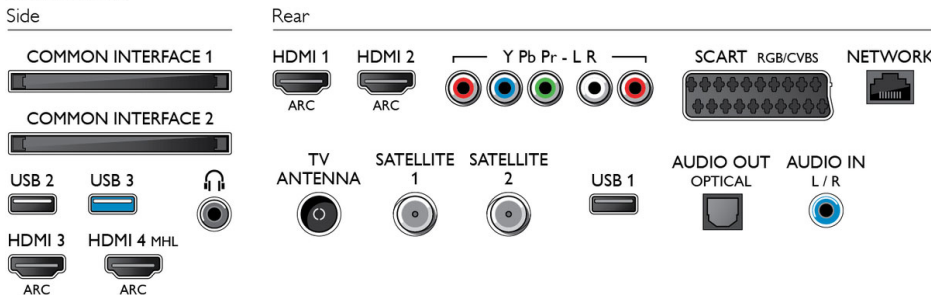

Connections

Data de publicação
2019-06-18

Versão: 17.4.4

12 NC: 8670 001 30698
EAN: 87 18863 00624 5

© 2019 Koninklijke Philips N.V.
Todos os direitos reservados.

Todas as especificações estão sujeitas a alterações sem aviso prévio. As marcas comerciais são propriedade de Koninklijke Philips N.V. ou dos respectivos detentores.

www.philips.com

- O EPG e visibilidade actual (até 8 dias) dependem do país e da operadora.
- As ofertas de aplicações Android variam em cada país. Para obter mais detalhes, visite a sua loja Google Play local.
- Consumo de energia em kWh por ano, com base no consumo de energia do televisor a funcionar 4 horas por dia durante 365 dias. O consumo de energia efectivo dependerá da forma como o televisor é utilizado.
- O televisor suporta a recepção DVB para transmissões em canal aberto. Operadores de DVB específicos podem não ser suportados. Pode encontrar uma lista actualizada na secção de FAQ do Web site de suporte da Philips. Para alguns operadores são necessários um acesso condicionado e uma subscrição. Contacte o seu operador para mais informações.
- (Philips) compatível apenas com leitores específicos da Philips.
- A funcionalidade Google Cast depende de aplicações e dispositivos compatíveis com Google Cast. Para obter mais detalhes, visite a página do produto Google Cast.
- A aplicação Philips TV Remote e as funcionalidades relacionadas variam dependendo do modelo do televisor, do operador e do país, bem como do modelo do dispositivo inteligente e do sistema operativo. Para obter mais detalhes, visite: www.philips.com/TVRemoteapp.
- A oferta de aplicações da Smart TV varia dependendo do modelo do televisor e do país. Para obter mais detalhes, visite: www.philips.com/smarttv.
- Gravação USB apenas para canais digitais, as gravações podem ser limitadas pela emissão de protecções contra cópia (CI+). Podem aplicar-se restrições relativamente aos países e canais.