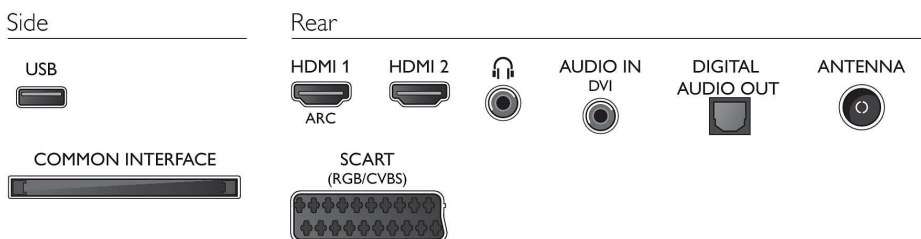

Automatisk lydniveau, Basforbedring

Tilslutningsmuligheder

- Antal HDMI-tilslutninger: 2
- EasyLink (HDMI-CEC): Fjernbetjenings-pass-through, System-standby, Automatisk Subtitle Shift (Philips)*, Pixel Plus-link (Philips)*, Afspilning med ét tryk, System-lydkontrol
- Antal scart-stik (RGB/CVBS): 1
- Antal USB-stik: 1
- Andre tilslutninger: CI+1.3-certificeret, Antenne IEC75, Common Interface Plus (CI+), Digital lydudgang (optisk), Lydindgang (DVI), Hovedtelefonudgang, Servicestik

Strøm

- Lysnet: 220-240 V AC, 50/60 Hz
- Omgivende temperatur: 5-35°C
- Standby-strømforbrug: < 0,3 W
- Klasse for energimærke: A+
- EU-energimærke - strøm: 65 W
- Strømbesparende funktioner: Timer til auto-sluk, Eco-tilstand, Slå billede fra (ved radio)
- Strømforbrug ved slukket tilstand: < 0,3
- Årligt energiforbrug: 95 kWh-timer

Tilbehør

- Medfølgende tilbehør: Fjernbetjening, Bordstand, Netledning, Lynhåndbog, Brochure med oplysninger om juridiske forhold og sikkerhed, Garantibevis

Mål

- Bredde: 1124 mm
- Højde: 658 mm
- Dybde: 88 mm
- Produktvægt: 12,4 kg
- Bredde (med stand): 1124 mm
- Højde (med stand): 684 mm
- Dybde (med stand): 256 mm
- Produktvægt (+ stand): 13 kg
- Bredde (emballage): 1310 mm
- Højde (emballage): 795 mm
- Dybde (emballage): 133 mm
- Vægt inkl. emballage: 18,5 kg
- Kan monteres på en væg: 400 x 200 mm

Connections

Udgivelsesdato
2023-10-18

Version: 2.3.1

EAN: 87 18863 00038 0

© 2023 Koninklijke Philips N.V.
Alle rettigheder forbeholdes.

Specifikationerne kan ændres uden varsel. Varemærker tilhører Koninklijke Philips N.V. eller deres respektive ejere.

www.philips.com

* Softwareopgradering påkrævet til Pause TV og USB-optagelse. Du kan se flere oplysninger om softwareopdateringen ved at besøge www.philips.com/TV og klikke på support.

* TV'et understøtter DVB-modtagelse af gratis kanaler. Bestemte DVB-udbydere understøttes muligvis ikke. Du kan se en opdateret liste i afsnittet Ofte stillede spørgsmål på Philips' support-websted. For nogle udbydere kræves der programkort eller abonnement. Kontakt din udbyder for at få flere oplysninger.

* Energiforbrug i kWh pr. år, baseret på strømforbruget for et TV der er tændt i 4 timer om dagen i 365 dage. Det faktiske energiforbrug vil afhænge af, hvordan TV'et anvendes.

* (Philips) kun kompatibel med specifik Philips-afspillerenhed.

* EPG og den faktiske synlighed (op til 8 dage) afhænger af land og operatør.