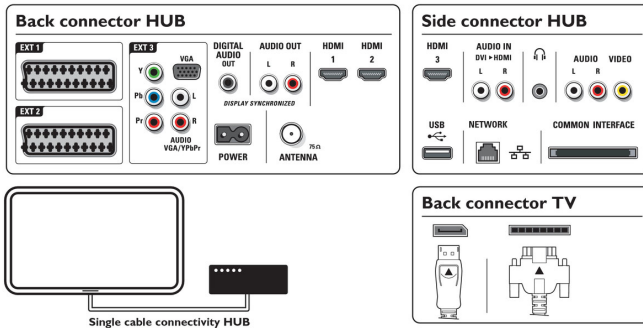

Bağlanabilirlik

- Ext 1 Scart: Sol/Sağ Ses, CVBS girişi/çıkışı, RGB
- Ext 2 Scart: Sol/Sağ Ses, CVBS girişi/çıkışı, RGB
- Ext 3: YPbPr, Sol/Sağ Ses girişi, VGA PC-girişi
- Ext 4: HDMI v1.3
- Ext 5: HDMI v1.3

- EasyLink (HDMI-CEC): Tek dokunuşla oynatma, Sistem sen kontrolü, Sistem bekleme
- Ön / Yan bağlantılar: HDMI v1.3, S-video girişi, CVBS girişi, Sol/Sağ Ses girişi, Kulaklık çıkışı, USB
- PC ağ bağlantısı: DLNA 1.0 onaylı
- Diğer bağlantılar: Analog ses Sol/Sağ çıkışı, S/PDIF çıkışı (koaksiyel), Ortak Arayüz

Güç

- Ortam sıcaklığı: 5 C° - 35 C°
- Şebeke elektrigi: AC 220 - 240 V +/- %10
- Güç tüketimi: 236 W
- Güç (Enerji tasarruf modu): 164 W
- Bekleme durumunda güç tüketimi: 0,40 W

Boyutlar

- Ekran boyutları (G x Y x D): 982 x 662,5 x 38* mm
- Ekran ağırlığı: 16,5 kg
- Stand ile ekran boyutları (G x Y x D): 982 x 685 x 240 mm
- Ekran ağırlığı (stand ile): 20 kg
- Hub boyutları (G x Y x D): 320 x 84 x 320 mm
- Hub ağırlığı: 4,7 kg
- Essence tek kablo çapı: 14 mm
- Essence tek kablo uzunluğu: 4 m
- Ambalajla birlikte Ağırlık: 38 kg
- Kutu boyutları (G x Y x D): 1163 x 813 x 320 mm
- Renkli kabin: Siyah metal dekoratif ön yüz ve siyah arka kapak
- VESA duvara monte edilmeye uygun: 300 x 300 mm

Aksesuarlar

- Birlikte Verilen Aksesuarlar: Masa üstü standı, Essence tek kablo, Akıllı seviye duvar braket, Güç kablosu, Hızlı başlangıç kılavuzu, Kullanım Kılavuzu, Garanti belgesi, Uzaktan Kumanda, Uzaktan kumanda pilleri

Yayın tarihi 2019-11-12

Sürüm: 6.2.12

12 NC: 8670 000 42226
EAN: 87 12581 44292 7

© 2019 Koninklijke Philips N.V.
Tüm hakları saklıdır.

Teknik özellikler üzerinde önceden haber vermeden değişiklik yapılabilir Ticari markalar, Koninklijke Philips N.V. şirketi veya ilgili kuruluşlara aittir.

www.philips.com

* DVB-T desteği sadece belirli ülkelerde sağlanır
* Maksimum ekran derinliği: 49,8 mm