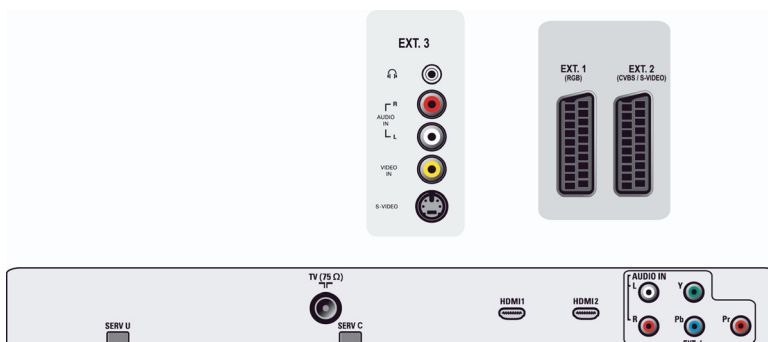

Conectividad

- Euroconector externo 1: L/R de audio, Entrada/salida de CVBS, RGB
- Euroconector externo 2: L/R de audio, Entrada/salida de CVBS, Entrada de S-vídeo
- Ext 3: Entrada de S-vídeo, Entrada de CVBS, Entrada I/D de audio

- Ext 4: YPbPr, Entrada I/D de audio
- Ext 5: HDMI
- Ext 6: HDMI
- Número de euroconectores: 2
- Otras conexiones: Salida de auriculares

Alimentación

- Temperatura ambiente: 5 °C a 40 °C
- Red eléctrica: 220 - 240 V, 50/60 Hz
- Consumo de energía: 175 W
- Consumo en modo de espera: < 1 W

Accesorios

- Accesorios incluidos: Soporte para la mesa, Cable de alimentación, Guía de configuración rápida, Manual de usuario, Tarjeta de registro, Certificado de garantía, Mando a distancia, Pilas para mando a distancia
- Accesorios opcionales: Soporte para el suelo

Dimensiones

- Color de la carcasa: Bicolor: plata y negro brillante
- Dimensiones del equipo (An. x Al x Pr.): 935 x 626 x 117 mm
- Dimensiones del equipo con soporte (An. x Al x Pr.): 935 x 688 x 265 mm
- Peso del producto: 21 kg
- Peso del producto (+ soporte): 28 kg
- Dimensiones de la caja (An. x Al x Pr.): 1000 x 701 x 289 mm
- Peso incluido embalaje: 32 kg

Stereo system					Transmission system					
2CS DK	NICAM DK	2CS BG	NICAM I	NICAM LL	PAL BG	PAL D/K	PAL I	SECAM BG	SECAM DK	SECAM LL
•	•	•	•	•	•	•	•	•	•	•

Fecha de emisión
2009-03-30

Versión: 5.0.9

12 NC: 8670 000 25491
EAN: 87 12581 30323 5

© 2009 Koninklijke Philips Electronics N.V.
Todos los derechos reservados.

Las especificaciones están sujetas a cambios sin previo aviso. Las marcas registradas son propiedad de Koninklijke Philips Electronics N.V. o de sus propietarios respectivos.

www.philips.com