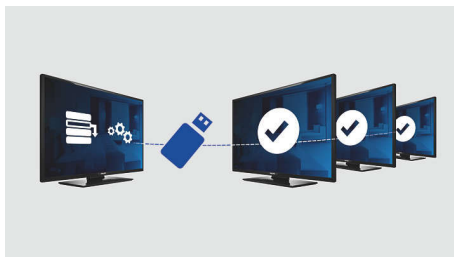

Přednosti

USB klonování

Nabízí možnost snadného zkopírování všech naprogramovaných nastavení z jednoho televizoru do dalších za méně než minutu. Tato funkce zajišťuje jednotné nastavení televizorů a významně zkracuje dobu a náklady na instalaci.

Omezení hlasitosti

Tato funkce předem určí rozsah hlasitosti, ve kterém může televizor fungovat. Tím se zabrání příliš vysokému nastavení hlasitosti a vyloučí se rušení sousedů.

Uzamčení nabídky pro instalaci

Zabraňuje neautorizovanému přístupu k nabídce pro instalaci a konfiguraci, čímž

zajišťuje maximální pohodlí hostů a předchází zbytečným nákladům na opětovné programování.

Uzamčení předních/bočních ovládacích prvků

Výběrem volby uzamčení nebo odemčení v nabídce nastavení získáte přístup k ovládání na přední a boční straně televizoru. Neoprávněný přístup k nabídce televizoru je chráněn, což šetří čas zaměstnanců hotelu a práci s reinstalací.

Nízká spotřeba energie

Televizory Philips jsou navrženy tak, aby byla co nejvíce snížena spotřeba energie. To nejen snižuje dopad na životní prostředí, ale také omezuje provozní náklady.

PrisonMode

K ovládání komunikace je tento TV Hospitality vybaven zvláštním nastavením pro věznice PrisonMode. Tento pokročilý bezpečnostní režim vypne určitá nastavení, která nejsou

vyžadována nápravným sektorem, např. teletext, Elektronického programového průvodce, titulky a porty rozhraní USB.

LED

Nejpokročilejší světelná technologie LED v tomto televizoru kombinuje atraktivní minimalistický design s úžasnou kvalitou obrazu a také s nejnižší spotřebou energie ve své kategorii. Navíc světelná technologie LED neobsahuje žádné nebezpečné materiály. Díky podsvícení LED si můžete vychutnat nízkou spotřebu energie, vysoký jas, neuvěřitelný kontrast a ostrost i živé barvy.