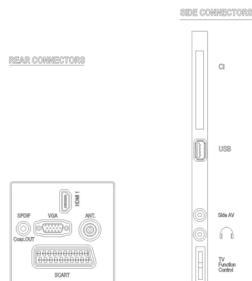

Zvuk

- Výstupní výkon (RMS): 5 W (2 x 2,5 W)
- Vylepšení zvuku: Automatické vyrovnávání hlasitosti

Reproduktory

- Vestavěné reproduktory: 2

Možnosti připojení

- Počet připojení AV: 1
- Počet připojení HDMI: 1
- Počet konektorů Scart (RGB/CVBS): 1
- Počet portů USB: 1
- Čelní / boční přípojky: Vstup audio L/P, Vstup kompozitního videa CVBS, Výstup pro sluchátka, USB 2.0
- Další připojení: Anténa IEC75, Výstup S/PDIF (koaxiální), PC-In, VGA, Rozhraní Common Interface Plus (CI+)

Příslušenství

- Dodávané příslušenství: Dálkový ovladač, Baterie pro dálkový ovladač, Napájecí kabel, Stožan na nábytek, Záruční list

Rozměry

- Šířka přístroje: 463 mm
- Výška přístroje: 302 mm
- Hloubka přístroje: 35 mm
- Hmotnost výrobku: 2,7 kg
- Šířka přístroje (s podstavcem): 463 mm