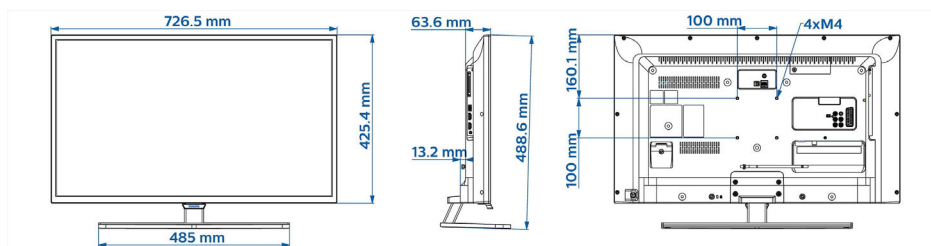

Android TV

- ОС: Android™ 5.1 (Lollipop)
- Объем флэш-памяти: 8 ГБ

Особенности

- Удобство использования: Стиль изображения, Стиль звука
- Цифровые сервисы: Электронный гид телепередач на 8 дней, Сейчас и далее, MHEG, Телетекст, НbbTV, Субтитры
- Внешние элементы управления: Джойстик

Специальные гостиничные функции

- Гостиничный режим: Блокировка джойстика, Блокировка меню, Блокировка меню установки, Ограничение громкости
- Режим ограничения для особых учреждений: Режим повышенной безопасности, TXT/MHEG/USB/электронный гид телепередач/блокировка

субтитров

- Таймер: Таймер отключения, Сигнал будильника, Выбор канала для будильника, Звуки будильника
- Настройка экрана запуска: Канал, Функция, Формат изображения, Громкость, Стиль изображения
- Защита от краж: Защита от кражи элементов питания, Замок Kensington
- Регулятор мощности: Автоматическое ВКЛЮЧЕНИЕ, Запуск в экорезиме/быстрый запуск, WoLAN, WoWLAN
- Приложения: Система AppControl, Облачные приложения, Приложения Android
- Символика: SmartInfo, Приветственный логотип, Настраиваемая панель управления (HTML), Система IP-телевидения, Специальные приложения, Название места (Geonames ID)
- Часы: Часы в режиме ожидания, Кнопка пульта ДУ светится в темноте, Экранные часы, Внешний модуль часов (дополнительно)