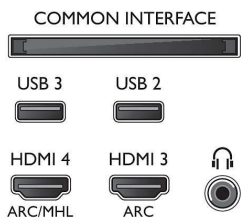

Προδιαγραφές

Ambilight

- Χαρακτηριστικά Ambilight: Ενσωματωμένο Ambilight+Hue, Ambilight για μουσική, Λειτουργία παιχνιδιού, Ανάλογα με το χρώμα του τοίχου, Λειτουργία Lounge
- Έκδοση Ambilight: 2 πλευρές

Εικόνα/Οθόνη

- Αναλογία Εικόνας: 16:9
- Μήκος διαγωνίου οθόνης (ίντσες): 55 ίντσες
- Μήκος διαγωνίου οθόνης (μετρικό): 139 εκ.
- Οθόνη: 4K Ultra HD LED

- Ανάλυση οθόνης: 3840 x 2160
- Φωτεινότητα: 350 cd/m²
- Βελτίωση εικόνας: Micro Dimming Pro, Ultra Resolution, Τεχνολογία Natural Motion, Pixel Plus Ultra HD
- Κορυφαία απόδοση φωτισμού: 65 %

Υποστηριζόμενη ανάλυση οθόνης

- Είσοδοι υπολογιστή σε HDMI1/2: έως 4K UHD, 3840 x 2160, στα 60Hz
- Είσοδοι υπολογιστή σε HDMI3/4: έως 4K UHD, 3840 x 2160 στα 30Hz, έως FHD, 1920 x 1080

- στα 60Hz
- Είσοδοι βίντεο σε HDMI1/2: έως 4K UHD, 3840 x 2160, στα 60Hz
- Είσοδοι βίντεο σε HDMI3/4: έως FHD, 1920 x 1080 στα 60Hz, έως 4K UHD, 3840 x 2160 στα 30Hz

Δέκτης/Λήψη/Μετάδοση

- Ψηφιακή τηλεόραση: DVB-T/T2/C
- Αναπαραγωγή βίντεο: NTSC, PAL, SECAM
- Υποστήριξη MPEG: MPEG2, MPEG4
- Οδηγός τηλεοπτικού προγράμματος*: Electronic

Connections

Side