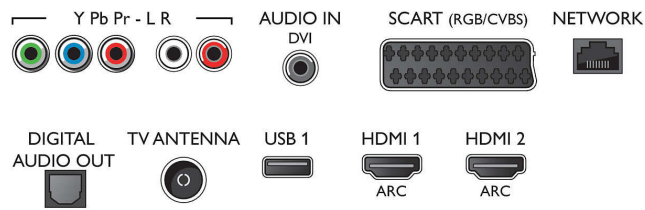

Υποστηριζόμενη ανάλυση οθόνης

- Είσοδοι υπολογιστή σε HDMI1/2: έως 4K UHD, 3840 x 2160, στα 60Hz
- Είσοδοι υπολογιστή σε HDMI3/4: έως 4K UHD, 3840 x 2160 στα 30Hz, έως FHD, 1920 x 1080

- στα 60Hz
- Είσοδοι βίντεο σε HDMI1/2: έως 4K UHD, 3840 x 2160, στα 60Hz
- Είσοδοι βίντεο σε HDMI3/4: έως FHD, 1920 x 1080 στα 60Hz, έως 4K UHD, 3840 x 2160 στα 30Hz

Δέκτης/Λήψη/Μετάδοση

- Ψηφιακή τηλεόραση: DVB-T/T2/C
- Αναπαραγωγή βίντεο: NTSC, PAL, SECAM
- Υποστήριξη MPEG: MPEG2, MPEG4
- Οδηγός τηλεοπτικού προγράμματος*: Electronic

Connections

Side

Rear

Προδιαγραφές