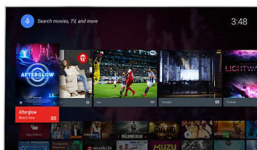

Τετραπύρηνος επεξεργαστής + Android

Ο τετραπύρηνος επεξεργαστής της Philips συναντά τη δύναμη του Android προσφέροντας μια συναρπαστική εμπειρία παιχνιδιού. Με το Android στην τηλεόρασή σας μπορείτε να πλοηγηθείτε, να ανοίξετε

εφαρμογές και να βλέπετε βίντεο πολύ γρήγορα, εύκολα και διασκεδαστικά.

Google Play

Το Google Play™ προσφέρει μια μεγάλη ποικιλία από παιχνίδια με υψηλής ποιότητας για όλες τις ηλικίες. Βελτιστοποιημένα για χρήση στην τηλεόρασή σας, φαίνονται και είναι υπέροχα. Μην αγοράζετε άλλες παιχνιδιοκονσόλες που καταλαμβάνουν χώρο χωρίς λόγο. Με ένα χειριστήριο παιχνιδιών USB γενικής χρήσης μπορείτε να περιηγηθείτε και να παίζετε εύκολα.

Παιχνίδια στο cloud

Τα παιχνίδια στο cloud προσφέρουν έναν τεράστιο ηλεκτρονικό κατάλογο παιχνιδιών υψηλής ποιότητας για κάθε ηλικία, διάθεση και επίπεδο παιχνιδιού. Απλώς διαλέξτε ένα παιχνίδι και παίξτε στην τηλεόρασή σας!