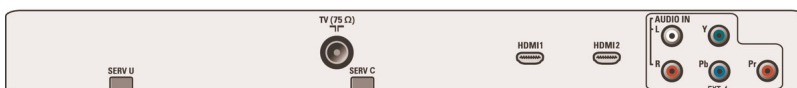

Connettività

- EXT 1 SCART: Audio L/R, Ingresso/uscita CVBS, RGB
- EXT 2 SCART: Audio L/R, Ingresso/uscita CVBS, Ingresso S-video
- Ext 3: Ingresso S-video, Ingresso CVBS, Ingresso audio L/R
- Ext 4: YPbPr, Ingresso audio L/R
- Ext 5: HDMI
- Ext 6: HDMI

- Numero di SCART: 2
- Altri collegamenti: Uscita cuffia

Potenza

- Temperatura ambiente: Da 5 ° C a 40 ° C
- Tensione di rete: 220 - 240 V, 50/60 Hz
- Consumo energetico: 250 W
- Consumo energetico in stand-by: < 1 W

Accessori

- Accessori inclusi: Piedistallo da tavolo, cavo antenna RF, Cavo alimentazione, Guida rapida, Manuale dell'utente, Scheda di registrazione, Certificato di garanzia, Telecomando, Batterie per telecomando
- Accessori opzionali: Cavalletto

Dimensioni

- Cabinet a colori: Cabinet nero Parte anteriore in vetro nero Decò
- Dimensioni set (L x A x P): 1047 x 701 x 107 mm
- Dimensioni apparecchio con supporto (L x A x P): 1047 x 764 x 264 mm
- Peso del prodotto: 31,5 Kg
- Peso prodotto (+ supporto): 41,5 Kg
- Dimensioni confezione (L x A x P): 1180 x 835 x 330 mm
- Peso incluso imballaggio: 47 Kg
- Compatibile con montaggio a parete VESA: 600 x 400 mm

Stereo system					Transmission system					
2CS DK	NICAM DK	2CS BG	NICAM I	NICAM LL'	PAL BG	PAL D/K	PAL I	SECAM BG	SECAM DK	SECAM LL'
•	•	•	•	•	•	•	•	•	•	•

Data di rilascio
2019-06-26

Versione: 5.0.8

12 NC: 8670 000 25494
EAN: 87 12581 30326 6

© 2019 Koninklijke Philips N.V.
Tutti i diritti riservati.

Le specifiche sono soggette a modifica senza preavviso I marchi sono di proprietà di Koninklijke Philips N.V. o dei rispettivi detentori.

www.philips.com