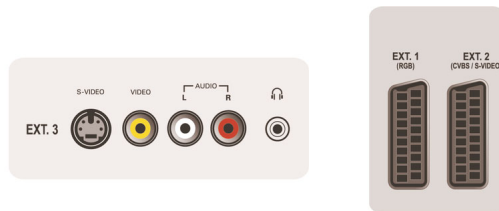

Connettività

- EXT 1 SCART: Audio L/R, Ingresso/uscita CVBS, RGB
- EXT 2 SCART: Audio L/R, Ingresso/uscita CVBS, Ingresso S-video
- Ext 3: Ingresso S-video, Ingresso CVBS, Ingresso audio L/R
- Ext 4: YPbPr, Ingresso audio L/R
- Ext 5: HDMI
- Ext 6: HDMI

- Numero di SCART: 2
- Altri collegamenti: Uscita cuffia

Potenza

- Temperatura ambiente: Da 5 ° C a 40 ° C
- Tensione di rete: 220 - 240 V, 50/60 Hz
- Consumo energetico: 250 W
- Consumo energetico in stand-by: < 1 W

Accessori

- Accessori inclusi: Piedistallo da tavolo, cavo antenna RF, Cavo alimentazione, Guida rapida, Manuale dell'utente, Scheda di registrazione, Certificato di garanzia, Telecomando, Batterie per telecomando
- Accessori opzionali: Cavalletto

Dimensioni

- Cabinet a colori: Cabinet nero Parte anteriore in vetro nero Decò
- Dimensioni set (L x A x P): 1047 x 701 x 107 mm
- Dimensioni apparecchio con supporto (L x A x P): 1047 x 764 x 264 mm
- Peso del prodotto: 31,5 Kg
- Peso prodotto (+ supporto): 41,5 Kg
- Dimensioni confezione (L x A x P): 1180 x 835 x 330 mm
- Peso incluso imballaggio: 47 Kg
- Compatibile con montaggio a parete VESA: 600 x 400 mm

Stereo system					Transmission system					
2CS DK	NICAM DK	2CS BG	NICAM I	NICAM LL'	PAL BG	PAL D/K	PAL I	SECAM BG	SECAM DK	SECAM LL'
•	•	•	•	•	•	•	•	•	•	•

Data di rilascio
2019-06-26

Versione: 5.0.8

12 NC: 8670 000 25494
EAN: 87 12581 30326 6

© 2019 Koninklijke Philips N.V.
Tutti i diritti riservati.

Le specifiche sono soggette a modifica senza preavviso I marchi sono di proprietà di Koninklijke Philips N.V. o dei rispettivi detentori.

www.philips.com