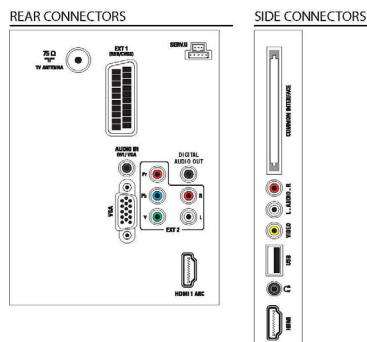

Характеристики

Изображение/дисплей

- Формат изображения: Широкий экран
- Размер экрана по диагонали (в дюймах): 42 (дюймы)
- Размер экрана по диагонали (метрич.): 107 см
- Цвет корпуса: Передняя панель черного цвета с глянцевой черной отделкой
- Разрешение панели: 1920 x 1080p
- Яркость: 400 кд/м²
- Улучшение изображения: Режим 3/2 – 2/2 Motion

- Pull Down, 3D гребенчатый фильтр, Улучшение цвета, Улучшение цветовых переходов, Digital Crystal Clear, Цифровое шумоподавление, Улучшение яркостных переходов, Настройка четкости, 3D MA деинтерлейсинг, Автокоррекция телесного оттенка, Динамическое повышение контрастности, Обработка 1080p 24/25/30 Гц, Обработка 1080p 50/60 Гц, Активное управление
- Тип экрана дисплея: ЖК-дисплей WXGA с

- активной матрицей TFT
- Динамическая контрастность экрана: 50 000:1
- Время отклика (типич.): 5 мс
- Угол просмотра: 178° (Г) / 178° (В)
- Улучшение экрана: Антибликовое покрытие экрана

Поддерживаемое разрешение дисплея

- Компьютерные форматы: 640 x 480, 60 Гц, 800 x 600, 60 Гц, 1024 x 768, 60 Гц, 1280 x 1024, 60 Гц,