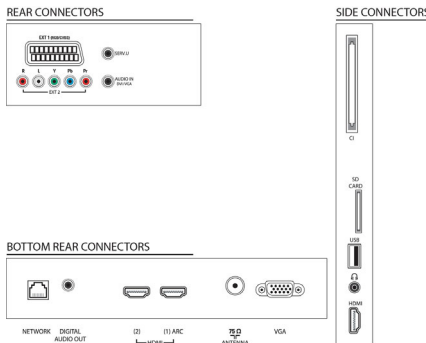

Desteklenen Ekran Çözünürlüğü

- Bilgisayar girişleri: 60 Hz'de 1920x1080 değerine kadar
- Video girişleri: 24, 25, 30, 50, 60 Hz, 1920x1080p değerine kadar

Kullanılabilirlik

- PC ağ bağlantısı: DLNA 1.5 onaylı
- Elektronik Program Rehberi: 8 günlük Elektronik Program Rehberi*
- Kurulum Kolaylığı: Philips cihazlarını otomatik algılama, Kanal kurulum sihirbazı, Cihaz bağlantı sihirbazı, Ağ kurulum sihirbazı, Ayarlar yardımcısı sihirbazı
- Kullanım kolaylığı: Ana sayfa düğmesi, Ekran Üzeri Kullanım Kılavuzu, Dokunmatik düğmeler
- Ekran Format Ayarları: Otomatik sığdırma, Otomatik zoom, 16:9 film genişletme, Süper Büyütme, Ölçeklendirilmemiş, Geniş Ekran
- Sinyal gücü göstergesi
- Teletext: 1200 sayfa Yardımlı Metin
- Yükseltilebilir belleim: Otomatik belleim yükseltme sihirbazı, USB yoluyla yükseltilebilir belleim, Çevrimiçi belleim yükseltme

Tuner/Alım/İletim

- Dijital TV: DVB-C MPEG2*, DVB-C MPEG4*, DVB-T MPEG2*, DVB-T MPEG4*
- Video Oynatma: NTSC, PAL, SECAM

Güç

- Şebeke elektrliği: AC 220 - 240 V 50/60Hz
- Ortam sıcaklığı: 5 °C - 40 °C
- Enerji Etiket Sınıfı: A+
- AB Enerji Etiketine uygun güç: 56 W
- Yıllık enerji tüketimi: 82 kWh
- Bekleme modunda güç tüketimi: <0,15 W
- Güç Tasarrufu Özellikleri: 0 Watt Güç kesme düğmesi, Otomatik kapama zamanlayıcı, Ekonomik mod, Ekonomik ayarlar menüsü, Işık sensörü, Görüntü dondurma (radyo için)
- Kurşun mevcudiyeti: Evet*

Yayın tarihi 2019-11-12

Sürüm: 9.0.3

12 NC: 8670 000 78619
EAN: 87 12581 60905 4

© 2019 Koninklijke Philips N.V.
Tüm hakları saklıdır.

Teknik özellikler üzerinde önceden haber vermeden değişiklik yapılabilir. Ticari markalar, Koninklijke Philips N.V. şirketi veya ilgili kuruluşlara aittir.

www.philips.com

- Kapalı modu güç tüketimi: < 0,01 W
- Bekleme durumunda yıllık güç tüketimi: 1,1* kWh

Boyutlar

- Kutu boyutları (G x Y x D): 1324 x 773 x 198 mm
- Set boyutları (G x Y x D): 1081 x 653 x 39,9 mm
- Stand dahil boyutları ayarla (G x Y x D): 1081 x 705 x 265 mm
- Ürün ağırlığı: 16,4 kg
- Ürün ağırlığı (+stand): 20 kg
- Duvar montajına uygun: 400 x 400 mm

Aksesuarlar

- Birlikte verilen aksesuarlar: Güç kablosu, Uzaktan Kumanda, 2 x AAA Pili, Dönebilen masaüstü standı, Hızlı başlangıç kılavuzu, Yasal bilgiler ve güvenlik broşürü, Garanti Belgesi
- İsteğe bağlı aksesuarlar: Kablosuz USB adaptörü (PTA01), Philips Duvara Montaj Aparatı SQM 6375, Philips Duvara Montaj Aparatı SQM 6485

* Net TV: Ülkenizde bulunan servisleri için www.philips.com/smartyv adresini ziyaret edin.

* Wi-Fi Media bağlantı: Video oynatma, bilgisayarınızın hızına ve Wi-Fi bant genişliğine bağlıdır. Minimum ve önerilen sistem gereksinimleri için www.philips.com/wifimediaconnect adresini ziyaret edin. İçerik birkaç saniyelik gecikmeyle gösterilir. Görüntü ve ses küçük farklılıklar görülebilir.

* Bu TV, 'Ücretsiz' yayınlar için DVB alımını destekler. Bazı DVB operatörleri desteklenmeyebilir. Güncel liste Philips destek web sitesinin SSS bölümünde bulunabilir. Bazı operatörler için Koşullu Erişim veya abonelik gerekmektedir. Daha fazla bilgi için operatörünüze başvurun.

* Entegre dijital TV tunerini kullanarak enerjiden tasarruf edilebilir

* 8 günlük EPG servisi, her ülke için geçerli değildir

* ZERO güç kapatma düğmesi kullanılarak bekleme durumundaki enerji tüketimi 0'a indirilebilir

* Tipik çalışma modu güç tüketimi IEC62087 Ed 2'ye uygun ölçüm.