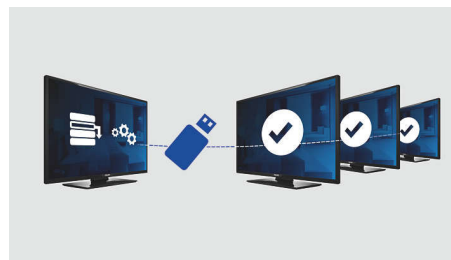

Kombinált csatornalista

Integrált csatornalista a digitális és az analóg csatornákhöz, amely lehetővé teszi a vendégek számára, hogy ide-oda kapcsolgassanak az analóg és a digitális csatornák között.

Távvezérlő vendéglátóhelyek számára

Ez a stílusos távvezérlő kifejezetten a szállodaipar céljaira lett kialakítva. Az egyszerű használat érdekében a legfontosabb gombok és funkciók a vendégek számára kényelmesen a távvezérlőn helyezkednek el. Ezen kívül a vendéglátásban használt legtöbb távvezérlő esetében elemes lopásgátló funkció járul hozzá a hatékony szállodai működtetéshez.

Hangerő-korlátozás

Ez a funkció előre meghatározza azt a hangerőtartományt, amelyben a TV működhet, azaz nem lehet túlságosan felhangosítani, így nem zavarja a szomszédokat.

PC bemenet

A PC bemenet segítségével TV készülékét számítógéphez csatlakoztatva PC monitorként is használhatja.

USB-másolás

Ezzel a funkcióval az összes beprogramozott és csatornabeállítás egyszerűen másolható másik

TV-re kevesebb mint egy perc alatt. Így a TV-k egyformán lesznek beállítva, és jelentősen csökken a telepítési idő és költség.

Csatornabeállító menü zárolása

Megakadályozza az illetéktelen hozzáférést a csatorna- és konfigurációs beállításokhoz, ezzel a legnagyobb kényelmet biztosítja a vendégeknek, és kiküszöböli az újraprogramozási költségeket.

VESA-szerelés

A Video Electronics Standards Association által kiadott egységes ipari szabvány falí és mennyezeti szereléshez. Rugalmas szerelési lehetőségeket biztosít, és a rögzítőelemek széles választékát kínálja.

Környezetbarát kialakítás

A fenntarthatóság a Philips üzleti felfogásának elválaszthatatlan része. A Philips TV-készülékek tervezése az EcoDesign elvek mentén történik: ezek célja a környezetre gyakorolt káros hatás csökkentése a kisebb fogyasztás, a veszélyes anyagok mellőzése, a kisebb súly, a hatékonyabb csomagolás, illetve a nagyobb mértékű újrafelhasználhatóság révén. A Philips TV-k háza lángálló anyagból készül. Független tűzvédelmi cégek vizsgálatai azt mutatják, hogy míg a TV-készülékek lánggal érintkezve olykor növelik a külső források miatt kialakuló tűz intenzitását, a Philips TV-készülékek nem növelik azt.