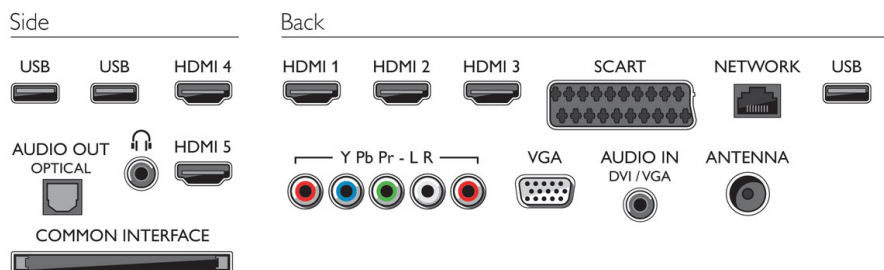

Viritin/vastaanotto/signaalinsiirto

- Digitaalitelevisio: DVB-C MPEG2*, DVB-C MPEG4*, DVB-T MPEG2*, DVB-T MPEG4*, DVB-T2, Freeview HD
- Videotoisto: NTSC, PAL, SECAM

Virta

- Verkkovirta: AC 220-240 V, 50Hz
- Ympäristön lämpötila: 5-35 °C

- Energiatohokkuusluokka: A+
- EU:n energiatoimintamerkit: 87 W
- Vuosittainen energiankulutus: 121 kWh
- Virrankulutus valmiustilassa: < 0,1 W
- Virransäätöominaisuudet: Automaattinen virrankatkaisuajastin, Eco-tila, Valosensori, Kuvanmykistys (radio)
- Virrankulutus laitteen ollessa sammutettuna: <0,01 W

Mitat

- Laitteen mitat (L x K x S): 1235 x 706 x 29,8 mm
- Laitteen mitat jalustan kanssa (L x K x S): 1235 x 772 x 241 mm
- Tuotteen paino: 19,5 kg
- Tuotteen paino (+jalusta): 24 kg
- Sopii VESA-seinäkiinnitykseen: 400 x 400 mm
- Telineen leveys: 706 mm

Lisätarvikkeet

- Mukana tulevat lisätarvikkeet: 1 x 3D-lasit, Virtajohto, Kaukosäädin, Pöytäjalusta, jossa kierto nivel, Pikaopas
- Lisätarvikkeet: Skype-kamera PTA317, 3D-lasit PTA517, 3D-lasit PTA516, 3D-lasit PTA507

Connections

Julkaisupäivä 2019-06-25

Versio: 4.2.11

12 NC: 8670 000 91555
EAN: 8670 000 91555

© 2019 Koninklijke Philips N.V.
Kaikki oikeudet pidätetään.

Tiedot voivat muuttua ilman erillistä ilmoitusta.
Tavaramerkit ovat Koninklijke Philips N.V:n tai omistajiensa omaisuutta.

www.philips.com

* Net TV: Tarkista palvelut maassasi osoitteesta www.philips.com/smartv

* Wi-Fi Smart Screen saatavilla ohjelmistopäivityksenä syksyllä 2012

* Skype-kamera myydään erikseen

* Vanhempien on tarkkailtava lapsiaan 3D-katselun aikana ja varmistettava, että he eivät kärsi edellä mainituista oireista. 3D-kuvan katselemista ei suositella alle 6-vuotiaille lapsille, koska heidän näkönsä ei ole vielä täysin kehittynyt.

* TV tukee maksuttomien kanavien DVB-vastaanottoa. Kaikkia DVB-operaattoreita ei ehkä tueta. Ajantasainen luettelo on Philips-tukisivuston FAQ-osassa. Jotkin operaattorit saattavat edellyttää CA-moduulia ja tilausta. Kysy lisätietoja operaattorilta.

* Energiankulutus ilmoitetaan kilowattitunteina vuodessa, ja se perustuu virrankulutukseen, jossa televisiota käytetään 4 tuntia päivässä 365 päivän ajan. Todellinen energiankulutus riippuu television käytöstä.

* Tyypillinen virrankulutus virran ollessa kytkettynä, toimintatilan mittaamiseen käytetty testausmenetelmä IEC62087 Ed 2.

* USB:lle voi tallentaa vain digitaalikanavilta (maa- ja kanavaehtaisia rajoituksia saattaa olla), ei analogisia lähetyksiä tai ulkoisista lähteistä. Tallennusta voi rajoittaa lähetyksipointisuojaus (CI+).

* Pohjoismaissa television tekstitystuki on rajoitettu televisio-ohjelmia tallennettaessa.