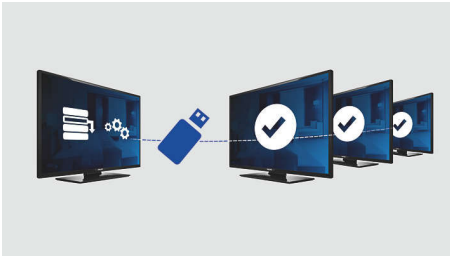

Philips
Professional LED TV

32" Studio
LED
DVB-T/C MPEG 2/4

32HFL2808D

Hyvä hankinta, moderni muotoilu

energiatehokas LED-tekniikka

Tämä energiatehokas Hospitality LED TV voidaan asentaa helposti USB-yhteydellä. Monia erityisominaisuuksia, kuten valikoiden ja säätimien lukitus.

Kehittyneet hotellitoiminnot ja päivitettävyys

- Kirkas LED-kuva ja pieni virrankulutus
- Äänenvoimakkuuden rajoitus
- Tervetuliaisviesti näytössä
- Kaikkien asetusten USB-kloonaus pika-asennukseen
- USB-liitäntä multimediatoistoa varten
- Integroitu yhteyspaneeli
- Alhainen virrankulutus
- Asennusvalikon lukitus
- Etu-/takapaneelin painikkeiden lukitus

PHILIPS

Kohokohdat

USB-kloonaus

Antaa mahdollisuuden kopioida helposti kaikki television ohjelmointi- ja kanava-asetukset toiseen televisioon alle minuutissa. Toiminto takaa samanlaiset asetukset televisioihin ja vähentää merkittävästi asennukseen kuluva aikaa ja kustannuksia.

Alhainen virrankulutus

Philipsin televisiot on suunniteltu vähentämään virrankulutusta. Se vähentää haittavaikutusta ympäristölle ja alentaa käyttökustannuksia.

Integroitu yhteyspaneeli

Integroidun yhteyspaneelin avulla potilaat voivat liittää omia laitteitaan saumattomasti televisioon ilman ulkoista yhteyspaneelia.