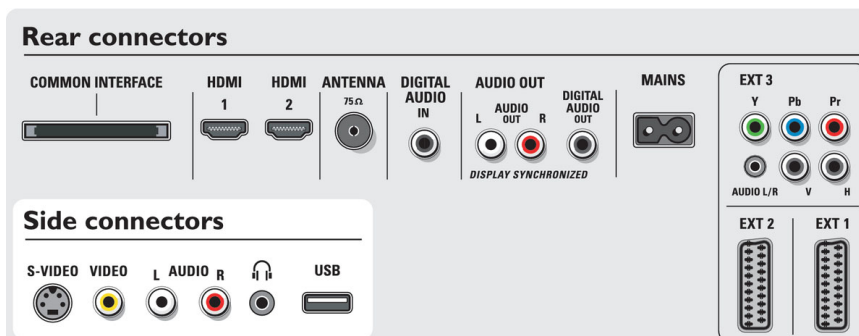

Conectividade

- Scart Ext 1: Áudio E/D, Entrada/saída CVBS, RGB
- Scart Ext 2: Áudio E/D, Entrada/saída CVBS, RGB, Entrada S-vídeo, Saída S-vídeo
- Ext 3: YPbPr, Entrada áudio L/R
- Ext 4: HDMI
- Ext 5: HDMI
- Ligações Frontais/Laterais: Entrada áudio L/R, Entrada CVBS, Saída auscultador, Entrada S-vídeo, USB
- Outras ligações: Saída analógica áudio Esquerda/Direita, Entrada PC VGA, Entrada S/PDIF (coaxial), Saída S/PDIF (coaxial), Interface comum

Potência

- Temperatura ambiente: De 5 °C a 40 °C
- Alimentação eléctrica: CA 220 - 240 V +/- 10%
- Consumo de energia: 163 W
- Consumo de energia em modo de espera: 1,4 W

Dimensões

- Dimensões do conjunto (L x A x P): 991 x 707 x 114 mm
- Dimensões da unidade com suporte (A x P): 767 x 255 mm
- Peso incl. Embalagem: 39 kg
- Peso do produto: 26 kg
- Dimensões da caixa (L x A x P): 1160 x 923 x 290 mm
- Cor da caixa: High Gloss Black
- Compatível com suporte de parede VESA: 800 x 200 mm

Acessórios

- Acessórios Incluídos: Suporte para mesa, cabo de antena RF
- Acessórios opcionais: Suporte de chão

Data de publicação
2022-04-26

Versão: 2.0.6

12 NC: 8670 000 29629
EAN: 87 12581 33506 9

© 2022 Koninklijke Philips N.V.
Todos os direitos reservados.