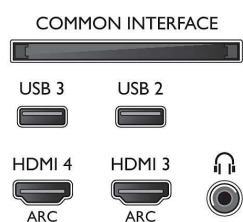

Specificații

Ambilight

- Funcții Ambilight: Ambilight+Hue, Mod Joc, Ambilight + Hue integrat, Adaptare la culoarea peretelui, Adaptare la distanța până la perete, Mod Lounge, Ambilight pentru 3D
- Versiune Ambilight: pe 3 laturi

Imagine/Ecran

- Raport lungime/lățime: 16:9
- Dimensiune diagonală ecran (inchi): 55 inch
- Dimensiune diagonală ecran (metric): 139 cm
- Afișaj: LED 4K Ultra HD

- Rezoluție panou: 3840 x 2160
- 3D: 3D pasiv, Jocuri pe ecran complet pentru 2 jucători*, Conversie 2D în 3D, Detectare automată 3D
- Luminozitate: 400 cd/m²
- Procesor de imagine: Pixel Precise Ultra HD
- Îmbunătățiri ale imaginii: Natural Motion, Perfect Motion Rate 800Hz, Micro Dimming Pro, Ultra rezoluție

Rezoluție de afișare acceptată

- Intrări pentru computer pe toate dispozitivele

- HDMI: la 60 Hz, până la 4K Ultra HD 3840x2160
- Intrări video pe toate dispozitivele HDMI: la 24, 25, 30, 50, 60 Hz, până la 4K Ultra HD 3840x2160p

Tuner/Recepție/Transmisie

- TV digital: DVB-T/C/S/S2
- Redare video: NTSC, PAL, SECAM
- Acceptă MPEG: MPEG2, MPEG4
- Ghid de programe TV*: Ghid electronic de programe (8 zile)
- Indicator putere semnal
- Teletext: Hipertext - 1000 pagini

Connections

Side