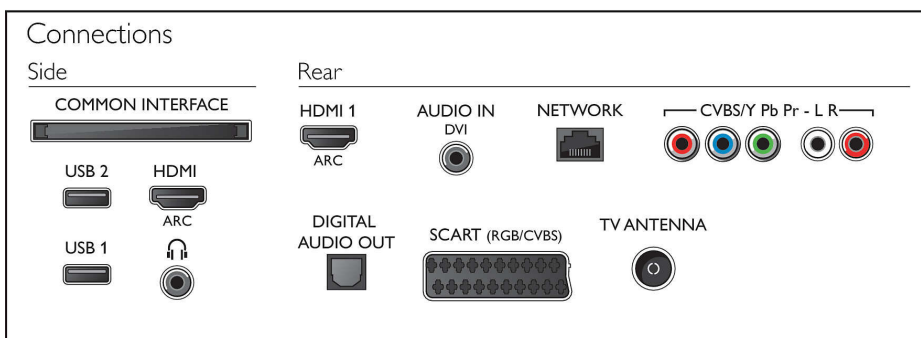

Võimsus

- Toiteallikas: Vahelduvvool 220–240 V, 50–60 Hz
- Ümbritsev temperatuur: 5 °C kuni 35 °C
- Energiatarve ooterežiimis: $\leq 0,3\text{ W}$
- Energiamärgise klass: A+
- EL-i energiämärgise võimsus: 35 W
- Energiasäästufunktsioonid: Automaatse väljalülituse taimer, Pildi väljalülitamine (raadio kuulamiseks)
- Väljalülitatud seadme võimsustarve: $\leq 0,3$
- Aastane energiatarve: 51 kWh

Tarvikud

- Komplektis olevad tarvikud: Kaugjuhtimispuh, 2 x AA-patareid, Toitejuhe, Kiirjuhend, Juriidilise teabe ja ohutusnõuete brošüür, Lauapealne alus

Mõõtmed

- Seadme laius: 904 mm

- Seadme kõrgus: 523 mm
- Seadme sügavus: 88 mm
- Toote kaal: 7,8 kg
- Seadme laius (alusega): 904 mm
- Seadme kõrgus (alusega): 577 mm
- Seadme sügavus (alusega): 222 mm
- Toote kaal (alusega): 9,7 kg
- Karbi laius: 1150 mm
- Karbi kõrgus: 660 mm
- Karbi sügavus: 131 mm
- Kaal (koos pakendiga): 11,3 kg
- Ühildub seinakinnitusega: 200 x 200 mm

Väljalaske kuupäev
2023-10-18

Versioon: 4.3.1

EAN: 87 18863 00279 7

© 2023 Firma Koninklijke Philips N.V.
Kõik õigused kaitstud

Spetsifikatsioone võib muuta ette teatamata
Kaubamärgid kuuluvad firmale Koninklijke Philips N.V.
või vastavatele omanikele.

www.philips.com

- Elektrooniline saatekava ja selle tegelik vaadatavus (kuni 8 päeva) sõltub riigist ja operaatorist.
- Energiatarve (kWh/aasta), põhineb 365 päeva aastas ja 4 tundi ööpäevas töötava teleri energiatarbel. Tegelik energiatarve oleneb sellest, kuidas telerit kasutatakse.
- Teler toetab vabade kanalite DVB-vastuvõttu. Teler ei pruugi toetada teatud DVB-operaatoreid. Värske loendi leiata Philipsi klientide veebisaidil jaotisest KKK. Mõnede operaatorite puhul on vajalik tingimusjuurdepääs ja teenuse tellimus. Pöörduge lisateabe saamiseks oma operaatori poole.
- Teler (Philips) on ühildatav ainult spetsiifilise Philipsi mängijaga.
- Philipsi rakendus TV Remote ja sellega seotud funktsioonid sõltuvad nii teleri mudelist, operaatorist ja riigist kui ka nutiseadme mudelist ja operatsioonisüsteemist. Lisateabe saamiseks külastage veebilehte: www.philips.com/TVRemoteapp.
- Smart TV rakenduste pakumised sõltuvad nii teleri mudelist kui ka riigist. Lisateabe saamiseks külastage veebilehte: www.philips.com/smarttv.
- USB kaudu salvestamine on võimalik vaid digikanalitel, salvestamine võib olla piiratud saate kopeerimiskaitsega (CI+). Võidakse kohaldada riigi ja kanali piiranguid.
- Ühildub sõltub Miracast'i Wi-Fi sertifikaadist ja Android 4.2 või uuema versiooni olemasolust. Lisateabe saamiseks vaadake oma seadme dokumente.