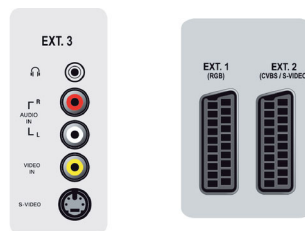

Δέκτης/Λήψη/Μετάδοση

- Είσοδος κεραίας: Ομοαξονική 75 ohm (IEC75)
- TV system (Τηλεοπτικό σύστημα): PAL I, PAL B/G, PAL D/K, SECAM B/G, SECAM D/K, SECAM L/L'
- Αναπαραγωγή βίντεο: NTSC, SECAM, PAL
- Ζώνες δέκτη: Hyperband, S-Channel, UHF, VHF
- Αριθμός προρυθμισμένων καναλιών: 100
- Οθόνη δέκτη: PLL

Συνδεσιμότητα

- Υποδοχή scart 1: Ήχος L/R, Είσοδος/έξοδος CVBS, RGB
- 2 εξωτερικά scart: Ήχος L/R, Είσοδος/έξοδος CVBS, Είσοδος S-Video
- 3 εξ.: Είσοδος S-Video, Είσοδος CVBS, Είσοδος ήχου L/R
- Ext 4: ΥPbPr, Είσοδος ήχου L/R
- Ext 5: HDMI
- Ext 6: HDMI
- Αριθμός σκαρτ: 2
- Άλλες συνδέσεις: Έξοδος ακουστικών

Stereo system				Transmission system						
2CS DK	NICAM DK	2CS BG	NICAM I	NICAM LL'	PAL BG	PAL D/K	PAL I	SECAM BG	SECAM DK	SECAM LL'
•	•	•	•	•	•	•	•	•	•	•

Ημερομηνία έκδοσης
2019-06-25

Έκδοση: 2.0.4

12 NC: 8670 000 30332
EAN: 87 12581 33768 1

© 2019 Koninklijke Philips N.V.
Με την επιφύλαξη παντός δικαιώματος.

Οι προδιαγραφές ενδέχεται να αλλάζουν χωρίς προειδοποίηση. Τα εμπορικά σήματα ανήκουν στην Koninklijke Philips N.V. ή στους αντίστοιχους ιδιοκτήτες.

www.philips.com

Ρεύμα

- Θερμοκρασία περιβάλλοντος: 5 °C έως 40 °C
- Τροφοδοσία ρεύματος: 220 - 240V, 50/60Hz
- Κατανάλωση ρεύματος: 140 W
- Κατανάλωση ρεύματος κατά την αναμονή: < 1 W

Αξεσουάρ

- Συμπεριλαμβανόμενα αξεσουάρ: Βάση τραπέζιου, Καλώδιο ρεύματος, Οδηγός γρήγορης έναρξης, Εγχειρίδιο χρήσεως, Κάρτα εγγραφής, Πιστοποιητικό εγγύησης, Τηλεχειριστήριο, Μπαταρίες για τηλεχειριστήριο
- Προαιρετικά αξεσουάρ: Επιδαπέδια βάση

Διαστάσεις

- Έγχρωμο περίβλημα: High Gloss Black
- Διαστάσεις σετ (Π x Υ x Β): 816,9 x 552,5 x 115,5 χιλ.
- Διαστάσεις συσκευής με βάση (Π x Υ x Β): 816,9 x 610 x 238 χιλ.
- Βάρος προϊόντος: 16,3 κ.
- Βάρος προϊόντος (+βάση): 19,3 κ.
- Διαστάσεις κουτιού (Π x Υ x Β): 892 x 642 x 315 χιλ.
- Βάρος με την συσκευασία: 22,0 κ.
- Με δυνατότητα ανάρτησης στον τοίχο VESA: 200 x 100 χιλ.