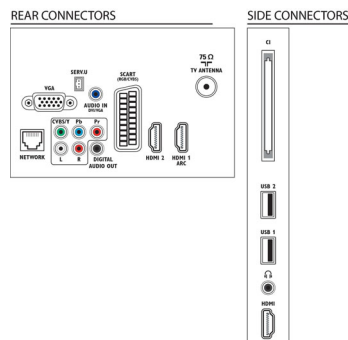

Możliwości połączeń

- Liczba połączeń AV: 1
- Liczba wejść HDMI: 3
- Funkcje HDMI: Zwrotny kanał audio (ARC)
- Liczba złączy komponentowych (YPbPr): 1
- EasyLink (HDMI-CEC): Przesyłanie wiązki pilota, Sterowanie dźwiękiem, Tryb gotowości, Łącze Pixel Plus (Philips), Odtwarzanie jednym przyciskiem
- Liczba złączy Scart (RGB/CVBS): 1
- Liczba wejść USB: 2
- Połączenie bezprzewodowe: Gotowość do obsługi bezprzewodowej sieci LAN
- Inne połączenia: Antena IEC75, Common Interface Plus (CI+), Ethernet-LAN RJ-45, Cyfrowe wyjście audio (koncentryczne), Wejście PC VGA + wejście audio L/P, Wyjście słuchawkowe

Moc

- Zasilanie sieciowe: 220–240 V, 50 Hz
- Temperatura otoczenia: 5°C–35°C
- Pobór mocy w trybie gotowości: $0,3\text{ W}$
- Klasa energetyczna: A+
- Etykieta energetyczna UE: 61 W
- Funkcje oszczędzania energii: Tryb Eco, Wyłączanie obrazu (dla radia)
- Roczne zużycie energii: 89 kWh

Akcesoria

- Akcesoria w zestawie: Przewód zasilający, Pilot, 2 baterie AAA, Podstawa na biurko, Skrócona instrukcja obsługi, Broszura dot. kwestii prawnych i bezpieczeństwa, Broszura gwarancyjna
- Akcesoria opcjonalne: Bezprzewodowa karta sieciowa USB (PTA01)

Wymiary

- Szerokość urządzenia: 1130 mm
- Wysokość urządzenia: 674,9 mm
- Głębokość urządzenia: 42,5 mm
- Waga produktu: 19,1 kg
- Szerokość urządzenia (z podstawą): 1130 mm
- Wysokość urządzenia (z podstawą): 713,6 mm

Data wydania 2023-10-18

Wersja: 4.0.3

EAN: 87 12581 66213 4

© 2023 Koninklijke Philips N.V.
Wszelkie prawa zastrzeżone.

Dane techniczne mogą ulec zmianie bez powiadomienia. Znaki towarowe są własnością Koninklijke Philips N.V. lub własnością odpowiednich firm.

www.philips.com

- Głębokość urządzenia (z podstawą): 210 mm
- Waga produktu (z podstawą): 21,5 kg
- Szerokość pudełka: 1320 mm
- Wysokość pudełka: 773 mm
- Głębokość pudełka: 155 mm
- Zgodny uchwyt ścienny: 400 x 400 mm
- Waga wraz z opakowaniem: 25,1 kg

* Urządzenie posiada certyfikat DivX Certified® i umożliwia odtwarzanie zawartości wideo DivX® o rozdzielczości do HD 1080p, w tym zawartości premium.

* Telewizor zapewnia odbiór sygnału DVB dla ogólnodostępnych programów telewizyjnych. Niektórzy nadawcy DVB mogą nie być obsługiwani. Aktualną listę można znaleźć w sekcji Często zadawane pytania na stronie pomocy technicznej firmy Philips. W przypadku niektórych nadawców obowiązuje dostęp warunkowy i wymagana jest subskrypcja. Aby uzyskać dodatkowe informacje, skontaktuj się z nadawcą.

* Zużycie energii jest wyrażane w kWh na rok, w oparciu o pobór mocy telewizora działającego 4 godziny dziennie przez 365 dni. Dokładne zużycie energii zależy od sposobu użytkowania telewizora.