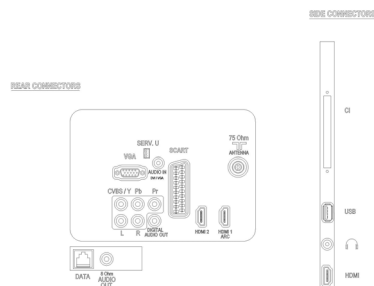

Technické údaje

Obraz/Displej

- Pomer strán: 16:9
- Diagonálny rozmer obrazovky (v palcoch): 32 palec
- Diagonálny rozmer obrazovky (metrický): 81 cm
- Farebná skrinka: vysokolesklá čierna skrinka
- Displej: LED Full HD
- Rozlíšenie panela: 1920 x 1080p
- Jas: 400 cd/m²

- Dokonalejšie zobrazenie: Digital Crystal Clear, 100 Hz Perfect Motion Rate
- Dynamický kontrast obrazovky: 100 000:1
- Uhol zobrazenia: 178° (H) / 178° (V)

Podporované rozlíšenie displeja

- Počítačové vstupy: až do 1920 x 1080 pri 60 Hz
- Video vstupy: 24, 25, 30, 50, 60 Hz, až do 1920 x 1080p

Tuner/Prijem/Vysielanie

- Vstup antény: 75 ohmový koaxiálny (IEC75)
- TV systém: PAL, SECAM
- Digitálna TV: DVB-C MPEG4*, DVB-C MPEG2*, DVB-T MPEG2*, DVB-T MPEG4*
- Prehrávanie videa: PAL, SECAM, NTSC

Multimediálne aplikácie

- Multimediálne pripojenia: USB