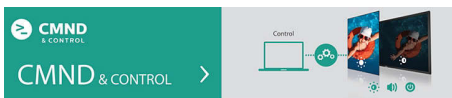

CMND & Control

CMND & Control omogućava daljinsko konfiguriranje i instalaciju televizora sa središnje lokacije, bez potrebe za ulazak u sobe. Sve svoje zaslone možete ažurirati i njima upravljati uz ulaganje minimalnog napora, bez uznemiravanja svojih gostiju.