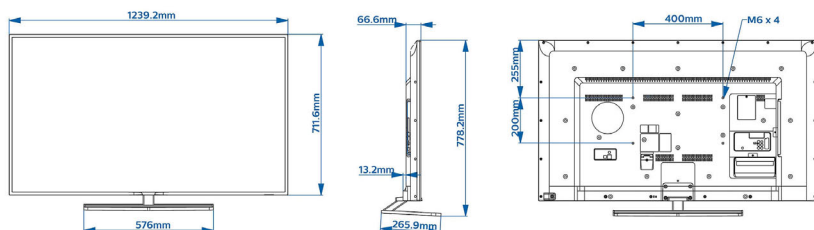

Android TV

- OS: Android™ 5.1 (Lollipop)
- Kapacitet memorije (Flash): 8 GB

Značajke

- Jednostavnost uporabe: Stil slike, Stil zvuka
- Digitalne usluge: 8d EPG, Now&Next, MHEG, Teletext, HbbTV, Titl
- Lokalno upravljanje: Joystick

Značajke za hotele

- Način rada za hotele: Zaključavanje kontrole joystick gumbom, Zaključavanje izbornika, Zaključavanje izbornika za instalaciju, Ograničenje glasnoće
- Zatvorski način rada: Način rada za visoku razinu sigurnosti, TXT / MHEG / USB / EPG / zaključavanje titlova

- Mjerač vremena: Automatsko isključivanje, Alarm za buđenje, Kanal za buđenje, Zvukovi za buđenje
- Upravljanje uključivanjem: Kanal, Značajka, Format slike, Glasnoća, Stil slike
- Zaštita od krađe: Zaštita od krađe baterije, Kensington brava
- Kontrola snage: Automatsko uključivanje, Ekološko i brzo pokretanje, WoLAN, WoWLAN
- Aplikacije: AppControl, Aplikacije utemeljene na oblaku, Aplikacije za Android, Philips TV Remote App
- Vaš brand: SmartInfo, Logotip za stranicu dobrodošlice, Prilagodljiva upravljačka ploča (HTML), IPTV sustav, Prilagođene aplikacije, Naziv lokacije (ID zemljopisnih naziva)
- Sat: Sat u stanju pripravnosti, RC gumb koji svijetli u mraku, Sat na zaslonu, Opcionalni vanjski sat
- SmartInfo: HTML5 preglednik, Interaktivni