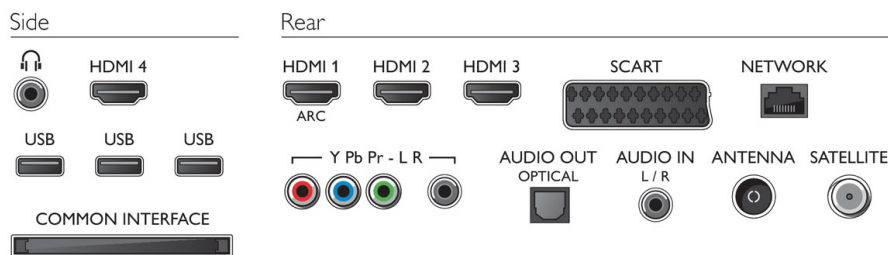

Podporované rozlíšenie displeja

- Počítačové vstupy: až do 1920 x 1080 pri 60 Hz
- Video vstupy: 24, 25, 30, 50, 60 Hz, až do 1920 x 1080p

Tuner/Prijem/Vysielanie

- Digitálna TV: DVB-T/C/S/S2

- Podpora MPEG: MPEG2, MPEG4
- Prehrávanie videa: NTSC, PAL, SECAM

Príkon

- Napájanie zo siete: AC 220 – 240 V, 50/60 Hz
- Okolité teplota: 5 °C až 35 °C
- Trieda energetického štítku: A+
- Energetický štítok Európskej únie: 59 W
- Ročná spotreba energie: 82 kWh
- Spotr. energie v pohotovostnom stave: < 0,1 W
- Funkcie úspory energie: Časovač automatického vypnutia, Režim Eko, Svetelný senzor, Vypnutie obrazu (pre rádio)
- Spotreba energie v režime vypnutia: < 0,1 W

Rozmery

- Rozmery krabice (Š x V x H): 1240 x 789 x 132 mm
- Rozmery súpravy (Š x V x H): 1064 x 628 x 32,5 mm
- Rozmery zariadenia so stojanom (Š x V x H): 1064 x 696 x 225 mm
- Hmotnosť výrobku: 15,1 kg
- Hmotnosť produktu (+ stojan): 16,6 kg
- Hmotnosť vrátane balenia: 20,3 kg
- Kompatibilný držiak na stenu: 400 x 400 mm

Príslušenstvo

- Dodávané príslušenstvo: Sieťový napájací kábel, Diaľkové ovládanie, Dve batérie AAA, Stolový otočný stojan, Stručná príručka spustenia, Brožúrka s právnymi a bezpečnostnými informáciami, Adaptér SCART, Adaptér komponentného kábla, Záručný list, 4 x pasívne 3D okuliare
- Voliteľné príslušenstvo: 3D okuliare PTA417, 3D okuliare, herná súprava PTA436

Connections

Dátum vydania
2019-06-26

Verzia: 8.0.10

12 NC: 8670 001 02302
EAN: 87 12581 68491 4

© 2019 Koninklijke Philips N.V.
Všetky práva vyhradené.

Autor si vyhradzuje právo zmeny špecifikácií bez oznámenia. Ochranné známky sú majetkom Koninklijke Philips N.V. alebo ich príslušných vlastníkov.

www.philips.com

* Aplikácia MyRemote a príslušné funkcie sa líšia v závislosti od modelu televízora, ako aj od modelu a operačného systému inteligentných zariadení. Podrobnosti nájdete na adrese: www.philips.com/TV.

* Kompatibilita závisí od certifikácie Wi-Fi Miracast pre systém Android 4.2 alebo novší. Podrobnosti nájdete v dokumentácii k vášmu zariadeniu.

* Funkcia ukazovadla závisí od používanej aplikácie Smart TV.

* Nahrávanie na zariadenie USB podporujú len digitálne kanály. Nahrávanie môže byť obmedzené funkciou ochrany pred kopírovaním (CI+). Môžu platiť obmedzenia pre konkrétne krajiny a kanály.

* Rodičia by mali pred sledovaním obrazu v 3D dohliadať na svoje deti a uistiť sa, že u nich nedôjde k vyššie uvedeným ťažkostiam. Sledovanie obrazu v 3D sa neodporúča deťom do 6 rokov, keďže ich zrakový systém ešte nie je úplne vyvinutý.

* Televízor podporuje príjem signálu DVB voľne prístupného vysielania. Špecifickí operátori DVB nemusia byť podporovaní. Aktuálny zoznam nájdete v časti Najčastejšie otázky na stránke podpory výrobkov spoločnosti Philips. Niektorí operátori vyžadujú podmienený prístup a registráciu. Ďalšie informácie získate u svojho operátora.

* Funkcia HbbTV, klient a server Multiroom, služba Netflix a aplikácia myRemote vyžadujú aktualizáciu softvéru.

* Spotreba energie v kWh za rok na základe spotreby energie televízora spusteného 4 hodiny denne po dobu 365 dní. Skutočná spotreba energie bude závisieť od spôsobu využívania televízora.

* Funkcia elektronického sprievodcu programom a zobrazenie plánovaných programov (maximálne 8 dní) závisí od konkrétnej krajiny a operátora.