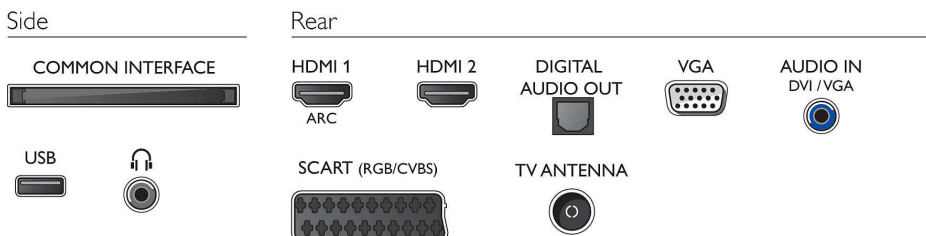

Telewizor LED

Podświetlenie LED zapewnia mały pobór mocy. Poza tym telewizor ma piękną linię i zapewnia wysoką jasność obrazu, niewiarygodny kontrast i żywe kolory.

2 wejścia HDMI z funkcją EasyLink

Zapomnij o plątaniu kabli dzięki jednemu przewodowi HDMI przesyłającemu sygnały audio i wideo z urządzeń do telewizora. Złącze HDMI wykorzystuje nieskompresowane sygnały, co zapewnia najwyższą jakość danych przesyłanych od źródła do ekranu. Dzięki funkcji Philips EasyLink do wykonywania większości operacji na telewizorze, odtwarzacz DVD lub Blu-ray, dekodery bądź zestawie kina domowego potrzebny jest tylko jeden pilot.

Connections

Data wydania 2023-10-19

Wersja: 3.4.1

EAN: 87 18863 01132 4

© 2023 Koninklijke Philips N.V.
Wszelkie prawa zastrzeżone.

Dane techniczne mogą ulec zmianie bez powiadomienia. Znaki towarowe są własnością Koninklijke Philips N.V. lub własnością odpowiednich firm.