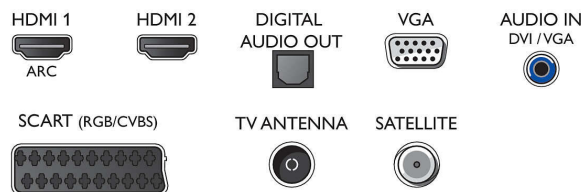

HEVC támogatás 4k adásokhoz

Az új, integrált HEVC (H.265) szabványnak köszönhetően kiváló képminőségű 4k felbontású adásban gyönyörködhet.

Műszaki adatok

Kép/Kijelző

- Képfarmátum: 4:3/16:9
- Átlós képernyőméret (hüvelyk): 24 hüvelyk
- Átlós képernyőméret (metrikus): 60 cm
- Kijelző: LED HD TV
- Panel felbontása: 1366 x 768p
- Fényerő: 250 cd/m²
- Képvivítés: Digital Crystal Clear
- Csúcsfényerő-arány: 65 %

Hang

- Kimeneti teljesítmény (RMS): 6 W
- Hangzásjavítás: Incredible Surround, Clear Sound, Automatikus hangerő-kiegyenlítő,

Mélyhangszabályozás, Smart Sound

Csatlakoztathatóság

- HDMI csatlakozók száma: 2
- EasyLink (HDMI-CEC): Távvezérelt áthurkolás, Rendszer-hangvezérlés, Rendszerkészenlét, Lejátszás egy gombnyomásra
- Scart csatlakozók (RGB/CVBS) száma: 1
- USB csatlakozók száma: 1
- Egyéb csatlakozások: Általános interfész plusz (CI+), Digitális audiókimenet (optikai), Fejhallgatókimenet, Szervizcsatlakozó, Antenna IEC75, Audióbemenet (DVI), Műholdas csatlakozó

Tartozékok

- Mellékelt tartozékok: Távvezérlő, Asztali állvány, Hálózati tápkábel, Gyors üzembe helyezési útmutató, Jogi és biztonsági brosúra, 2 db AAA elem

Méreték

- Készülék szélessége: 560 mm
- Készülék magassága: 336 mm
- Készülék mélysége: 35 mm
- Termék tömege: 3 kg
- Készülék szélessége (állvánnyal együtt): 560 mm
- Készülék magassága (állvánnyal együtt): 344 mm
- Készülék mélysége (állvánnyal együtt): 112 mm
- Termék tömege (+állvány): 3.2 kg
- Doboz szélessége: 630 mm
- Doboz magassága: 415 mm
- Doboz mélysége: 100 mm
- Tömeg, a csomagolással együtt: 4,4 kg
- Fali tartóval kompatibilis: 75 x 75 mm
- TV-állvány szélessége: 494.9 mm

Connections

Side

Rear

Kiadás dátuma
2023-10-18

Verzió: 15.4.4

EAN: 87 18863 00999 4

© 2023 Koninklijke Philips N.V.
Minden jog fenntartva.

A műszaki adatok előzetes figyelmeztetés nélkül változhatnak. Minden védjegy a Koninklijke Philips N.V. céget, vagy az illető jogtulajdonost illeti