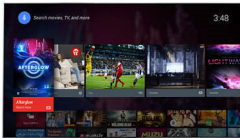

Destaques

Android

Com o Android em sua Smart TV, você terá um processador rápido e uma interface fácil de usar. Seu controle para uma infinidade de conteúdos: desde Google Play™ a Netflix, navegador da Internet, e muito mais! Também há um menu de fácil navegação com links diretos para seus favoritos.

Dual Core + Android

Com o Android em sua TV, você navegará, executará aplicativos e reproduzirá vídeos de forma ultrarrápida, intuitiva e divertida. O robô Android libera a potência de nosso processador Dual Core para realizar tarefas com rapidez e facilidade.