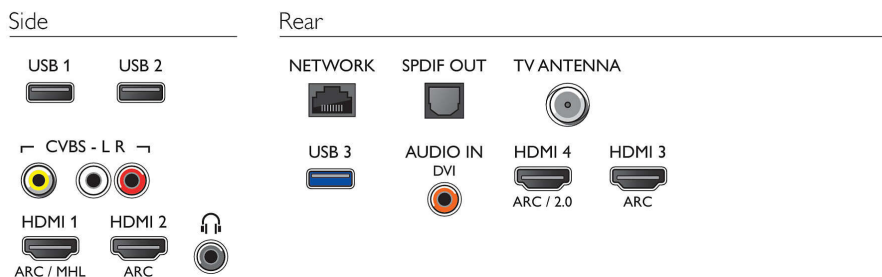

Conectividade

- Número de conexões HDMI: 4
- Recursos de HDMI: 4K, Canal de retorno de áudio
- EasyLink (HDMI-CEC): Transição de comandos do controle remoto, Controle de áudio do sistema, Modo de espera do sistema, Reprodução com um toque
- Número de conexões USBs: 3
- Número de CVBS: 1
- Conexão wireless: Dual Band, Wi-Fi Direct, Wi-Fi 802.11n 2x2 integrado
- Outras conexões: Antena tipo F, Ethernet LAN RJ-45, Saída de áudio digital (óptica), Entrada de áudio E/D, Entrada de áudio (DVI), Saída para fone de ouvido, Conector de serviço
- HDCP 2.2: Sim, no HDMI4

Lig/Desl

- Alimentação: AC 110 - 240V 50/60Hz
- Temperatura ambiente: 5°C a 35°C
- Consumo de energia: 20 W
- Consumo de energia no modo de espera: <

- 0,8W
- Recursos de economia de energia: Timer de desligamento automático, Sensor de luz, Picture mute (para rádio)
- Consumo de energia no modo desligado: <

Acessórios

- Acessórios inclusos: Controle remoto, Duas pilhas AAA, Suporte para cima da mesa, Cabo de energia, Guia de início rápido, Folheto com informações legais e de segurança

Dimensões

- Largura do aparelho: 1099,18 mm
- Altura do aparelho: 631,9 mm
- Profundidade do aparelho: 79 mm
- Peso do produto: 11,06 kg
- Largura do aparelho (com base): 1099,18 mm
- Altura do aparelho (com base): 697,74 mm
- Profundidade do aparelho (com base): 204,51 mm
- Peso do produto (+base): 11,45 kg
- Suporte para instalação em parede: 400 x 200 mm

Connections

Data de emissão
2023-10-19

Versão: 3.4.1

EAN: 87 18863 01060 0

© 2023 Koninklijke Philips N.V.
Todos os direitos reservados.

As especificações estão sujeitas a alterações sem aviso prévio. As marcas registradas são de responsabilidade da Koninklijke Philips N.V. ou de seus representantes legais

www.philips.com

* EPG e visibilidade efetiva (até 8 dias) dependem do país e da operadora.
* As ofertas de aplicativo para Android variam por país. Para mais detalhes, visite nossa Google Play Store local.
* (Philips) compatível somente com dispositivo Philips específicos.
* A funcionalidade Google Cast está sujeita aos aplicativos e dispositivos Google Cast Ready. Para mais detalhes, visite a página do produto Google Cast.
* O aplicativo Remoto da TV Philips e as funcionalidades relacionadas variam por modelo de TV, operadora e país, bem como modelo de dispositivo inteligente e sistema operacional. Para obter mais detalhes, visite: www.philips.com/TVRemoteapp.
* As ofertas de aplicativo da Smart TV variam dependendo do modelo de TV e do país. Para obter mais detalhes, acesse www.philips.com/smarttv.
* As gravações em USB são apenas para canais digitais e podem ser limitadas pela proteção contra cópia de transmissão (CI+). Restrições dos países e canais podem ser aplicadas.