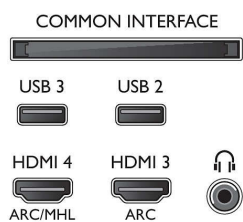

Ультратонкий телевизор FHD на базі Android™
80 см (32 дюйми) Світлодіодний телевизор Full HD, Dual Core; 8 Гб і розширення, DVB T/C/T2/T2-HD/S/S2

32PFS6402/12

Специфікації

Ambilight

- Функції Ambilight: Вбудована Ambilight+hue, Музичний режим Ambilight, Режим гри, Адаптація до кольору стіни, Режим розслаблюючого світла
- Версія Ambilight: 2-стороннє

Зображення/дисплей

- Формат кадру: 16:9
- Розмір екрана по діагоналі (у дюймах): 32 дюймів
- Розмір екрана по діагоналі (у метрах): 80 см

- Дисплей: Світлодіодний Full HD
- Роздільна здатність панелі: 1920x1080p
- Яскравість: 300 кд/м²
- Покращення зображення: 500 PPI, Pixel Plus HD, Micro Dimming
- Максимальний коефіцієнт яскравості: 65 %

Підтримувана роздільна здатність дисплея

- Комп'ютерні входи на всіх HDMI: при 60 Гц, до FHD 1920x1080 при 60 Гц
- Відеовходи на всіх HDMI: при 24, 25, 30, 50,

60 Гц, до FHD 1920x1080p

Тюнер/Прийм/Передача

- Цифрові телевізори: DVB-T/T2/T2-HD/C/S/S2
- Відтворення відео: NTSC, PAL, SECAM
- Підтримка MPEG: MPEG2, MPEG4
- Телегід*: Електронний довідник програм на 8 днів
- Індикація потужності сигналу
- Телетекст: Гіпертекст на 1000 сторінок
- Підтримка HEVC

Connections

Side