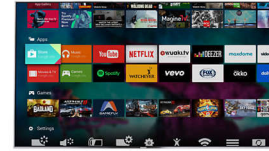

Телевміст

Магазин Google Play та галерея додатків Philips App Gallery виходять за межі звичайних телепрограм, щоб надати Вам доступ до великої онлайн-колекції фільмів, телепрограм, музики, додатків та ігор. 16 Гб пам'яті з можливістю розширення – це великий об'єм для збереження усього вибраного вмісту та встановлення більшої кількості додатків.

Cloud Gaming

Cloud Gaming пропонує великий онлайн-каталог високоякісних ігор для будь-якого віку, на будь-який смак і для будь-якого рівня майстерності. Просто оберіть гру і грайте в неї на своєму телевізорі!