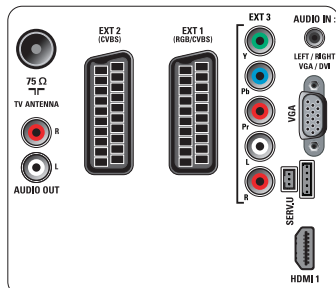

Connectivité

- Ext. 1 SCART/péritel: Audio G/D, RVB
- Ext. 2 SCART: Audio G/D, Entrée CVBS
- Nombre de péritel: 2
- Ext 3: YUV, Entrée audio G/D
- HDMI 1: HDMI v1.3
- Connexions avant/latérales: HDMI v1.3, Entrée CVBS, Entrée audio G/D, USB 2.0
- Autres connexions: Adaptation audio constante, Entrée audio PC, Entrée PC VGA
- EasyLink (HDMI-CEC): Activation instantanée de la lecture, Informations système (langue du menu), EasyLink, Contrôle audio du système, Mise en veille du système

Puissance

- Température ambiante: De 5 °C à 35 °C
- Puissance électrique: 220-240 V, 50 Hz
- Consommation électrique (type): 105 W
- Consommation en veille: 1 W

Dimensions

- Dimensions de l'appareil (l x H x P): 796 x 508,3 x 93 mm
- Dimensions de l'appareil (support inclus) (l x H x P): 796 x 556 x 220 mm
- Poids (emballage compris): 12,8 kg
- Poids du produit: 8,3 kg
- Poids du produit (support compris): 9,4 kg
- Dimensions de l'emballage (l x H x P): 1 026 x 610 x 160 mm
- Compatible avec fixations murales VESA: 200 x 200 mm

Accessoires

- Accessoires fournis: Support de table, Cordon d'alimentation, Guide de mise en route, Mode d'emploi, Livret de garantie, Télécommande, 2 piles AAA

Rear connectors

Side

Date de publication
2012-05-20