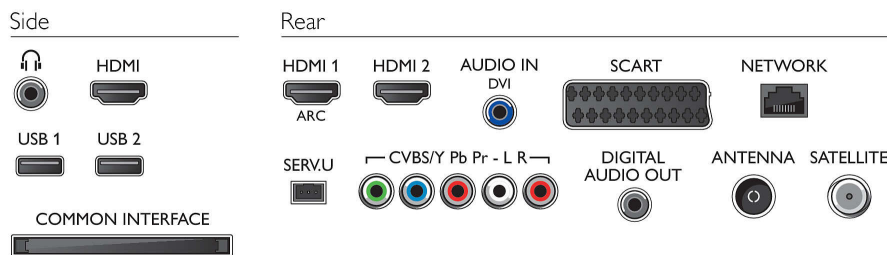

Tápellátás

- Hálózati tápellátás: 220 - 240 V AC, 50/60 Hz
- Környezeti hőmérséklet: 5 °C-tól 35 °C-ig
- Fogyasztás készenléti üzemmódban: $\leq 0,3 \text{ W}$
- Energiacímke-osztály: A+
- EU energiacímke szerinti teljesítmény: 32 W
- Energiamegtakarítási funkciók: Automatikusan kikapcsoló időzítő, Eco mód, Kép némítása (rádióhoz)
- Energiafogyasztás kikapcsolt módban: $\leq 0,3 \text{ W}$
- Éves energiafogyasztás: 47 kWh

Tartozékok

- Mellékelt tartozékok: Távvezérlő, 2 db AAA elem, Hálózati tápkábel, Gyors üzembe helyezési útmutató, Jogi és biztonsági brosúra, Garancialevél
- Opcionális tartozékok: Philips PTA317 TV-kamera, PTA518 3D szemüveg, PTA508 3D szemüveg

Méretek

- Készülék szélessége: 742 mm
- Készülék magassága: 453 mm
- Készülék mélysége: 41,3 mm
- Termék tömege: 7,7 kg
- Készülék szélessége (állvánnyal együtt): 742 mm
- Készülék magassága (állvánnyal együtt): 519 mm
- Készülék mélysége (állvánnyal együtt): 187 mm
- Termék tömege (+állvány): 8,7 kg
- Doboz szélessége: 910 mm
- Doboz magassága: 555 mm
- Doboz mélysége: 133 mm
- Tömeg, a csomagolással együtt: 11,3 kg
- Kompatibilis fal tartó: 200 x 200 mm

Kiadás dátuma
2023-10-18

Verzió: 3.1.3

EAN: 87 12581 67189 1

© 2023 Koninklijke Philips N.V.
Minden jog fenntartva.

A műszaki adatok előzetes figyelmeztetés nélkül változhatnak. Minden védjegy a Koninklijke Philips N.V. céget, vagy az illető jogtulajdonost illeti

www.philips.com

* A MyRemote alkalmazás és a kapcsolódó funkciók a TV-modellek és országok, valamint az intelligens készülékek és operációs rendszerek függvényében változóak. További részletek: www.philips.com/TV.

* A csatlakoztathatóság a Wi-Fi Miracast tanúsítványú Android 4.2 vagy későbbi függvénye. További részletekért tájékozódjon készüléke dokumentációjából.

* Smart TV alkalmazással kapcsolatban látogassa meg a www.philips.com/TV weboldalt az Ön országában kínált szolgáltatások áttekintéséhez

* USB felvétel csak digitális csatornákról készíthető, és előfordulhat, hogy a felvételeket korlátozza a műsorszórás másolásvédelme (CI+). Az egyes országokra és csatornákra eltérő korlátozások vonatkozhatnak.

* A Philips TV-kamera (PTA317) külön kapható.

* A szülők ellenőrzik, hogy gyermekeik nem tapasztalnak-e a fentiekben leírt kellemetlen tüneteket 3D nézése közben. 3D műsor nézése 6 éven aluli gyermekek számára nem javasolt, mivel még nem fejlődött ki teljesen a látórendszerük.

* A TV támogatja a „Free to air” műsorok DVB vételét. Előfordulhat, hogy egyes DVB szolgáltatókat nem támogat. Erre vonatkozó frissített lista a Philips támogatási weboldal FAQ (GYIK) részében található. Egyes szolgáltatók esetében az elérés feltételes vagy előfizetéshez kötött. További információért forduljon a szolgáltatójához.

* A HbbTV-hez, a Multiroom klienshez és kiszolgálóhoz, a Netflixhez és a MyRemote alkalmazáshoz szoftverfrissítés szükséges.

* Éves energiafogyasztás kWh-ban - a televízió 365 napon át tartó, napi 4 órányi működtetéséhez szükséges áramfogyasztást alapul véve. A tényleges energiafogyasztás a televízió használati módjától függ.

* Az elektronikus műsorfüzet (EPG) és a tényleges megtekinthetőség (legfeljebb 8 napig) ország- és szolgáltatófüggő.