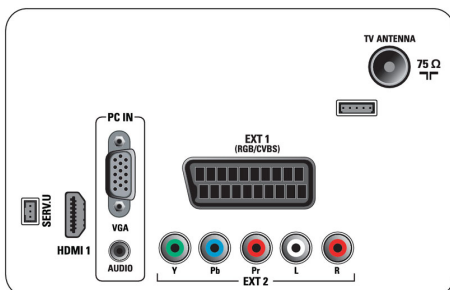

Hangolóegység/Vétel/Adás

- Antennabemenet: 75 ohmos koaxiális (IEC75)
- TV rendszer: PAL I, PAL B/G, SECAM B/G, SECAM L/L'
- Videolejtás: NTSC, SECAM, PAL
- Hangolási sávok: hipersáv, S-csatorna, UHF, VHF

Csatlakoztathóság

- Ext 1 Scart: Audio B/J, RGB
- Scart csatlakozók száma: 1
- Ext 2: YPbPr be, Audió B/J bemenet
- HDMI 1: HDMI 1.3
- Elülső / oldalsó csatlakozók: CVBS be, Audió B/J bemenet, Fejhallgató kimenet, USB 2.0
- Egyéb csatlakozások: Kompozit videó kimenet (CVBS), PC-be VGA + Audió B/J be
- EasyLink (HDMI-CEC): Lejtás egy

gombnyomásra, EasyLink, Készenlét

Tápellátás

- Környezeti hőmérséklet: 5 °C-tól 40 °C-ig
- Tápellátás: 220-240 V, 50 Hz
- Energiafogyasztás (tipikus): 42 W
- Készenléti fogyasztás: 0,3 W
- Éves energiafogyasztás: 68,62 kWh
- Ólomtartalom: Igen*

Méreték

- Egység méretei (Sz x Ma x Mé): 637 x 411 x 51,4 mm
- A készülék méretei állvánnyal (Sz x Ma x Mé): 637 x 447 x 170 mm
- Termék tömege: 5,2 kg
- Termék tömege (+állvány): 5,5 kg
- Doboz méretei (Sz x Ma x Mé): 810 x 525 x 170 mm
- A VESA szabvánnyal kompatibilis: 75 x 75 mm

Tartozékok

- Mellékelt tartozékok: Asztali állvány, Hálózati tápkábel, Rövid üzembe helyezési útmutató, Felhasználói kézikönyv, Garancialevél, Távvezérlő, 2 db AAA elem, Szoftver nyilatkozat

Rear connectors

Side

Kiadás dátuma
2019-11-12

Verzió: 14.4.7

12 NC: 8670 000 59842
EAN: 87 12581 52471 5

© 2019 Koninklijke Philips N.V.
Minden jog fenntartva.

A műszaki adatok előzetes figyelmeztetés nélkül változhatnak. Minden védjegy a Koninklijke Philips N.V. céget, vagy az illető jogtulajdonost illeti

www.philips.com

* Az IEC62087 Ed 2 szabványnak megfelelő tipikus energiafogyasztás bekapcsolt állapotban.

* Az éves energiafogyasztás kiszámításának alapja a tipikus napi fogyasztás, napi 4 órára, évi 365 napra vonatkozóan.

* A készüléknek csak bizonyos részei vagy alkotóelemei tartalmaznak ólmot, amelyek esetében az RoHS irányelv nem tartalmaz alternatív technológiai eljárást.