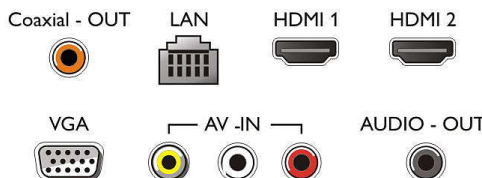

สะดวกสบาย

- การป้องกันเด็ก: ระบบป้องกันเด็กเล่น
- การปรับรูปแบบหน้าจอ: 4:3, 16:9, จอกว้าง, ปรับปรับสัดส่วน
- ตั้งเวลาปิดเครื่อง

เสียง

- กำลังขับ (RMS): 16W
- การเพิ่มคุณภาพเสียง: ควบคุมระดับเสียงอัตโนมัติ, Clear Sound, Virtual Surround

Pixel Plus Ultra HD

สัมผัสประสบการณ์ความคมชัดแบบ 4K Ultra HD ไปกับ Philips Pixel Plus Ultra HD Engine ที่ช่วยปรับสมดุลคุณภาพของภาพเพื่อมอบภาพที่นุ่มนวลไหลลื่นพร้อมด้วยรายละเอียดและความลึกที่นำทางให้เพลิดเพลินไปกับภาพแบบ 4K ที่คมชัดกว่าเดิม ให้สีขาวที่สว่างขึ้น และสีดำที่ดำชัดกว่าเดิมทุกครั้ง

LED TV

ด้วยแสง LED ที่พื้นหลัง คุณจึงได้เพลิดเพลินกับการใช้พลังงานต่ำและเส้นสายของภาพที่สว่างงาม พร้อมด้วยความสว่างระดับสูง ความเปรียบต่างที่สวยจนต้องทึ่ง และสีสันที่สดใส

Connections

Side

Bottom

วันที่ออก 2023-10-18