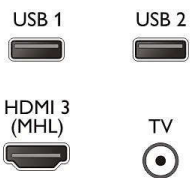

4K Ultra HD

4K Ultra HD คืออะไร? 4K Ultra HD คือจอแสดงผลที่มีความละเอียดสูงถึง 8 ล้านพิกเซล (3840x2160) ซึ่งให้การแสดงผลภาพ Ultra Resolution อันเป็นเอกลักษณ์ของเรา คุณจะสัมผัสประสบการณ์ภาพที่มีคุณภาพสูงที่สุด เพราะยิ่งเนื้อหาต้นฉบับมีคุณภาพสูงเท่าใด คุณก็จะได้สัมผัสกับภาพและความละเอียดที่ดียิ่งขึ้น นั่นคือเหตุผลที่เลือกซื้อ ความต่างที่ชัดเจนของภาพเคลื่อนไหวที่นุ่มนวลสมจริง และรายละเอียดที่ไร้ที่ติ

รูปลักษณ์ของงานขอบอันทันสมัย

เมื่อครั้งที่เรานำเสนอทีวีใหม่ของเราได้พิจารณาารอบด้าน ตั้งแต่ด้านเทคโนโลยีไปจนถึงการออกแบบ งานขอบแบบใหม่ของเราได้รับการผลิตขึ้นมาเพื่อให้มีช่องว่างด้านล่างที่ริบของคุณ ในขณะที่ขาตั้งแบบเดิมจะตั้งลงโดยตรงๆ ให้คุณสัมผัสกับประสบการณ์การรับชมที่อึมครึมยิ่งขึ้น ผลลัพธ์ที่ได้คือทีวีที่พร้อมรับทุกการเปลี่ยนแปลงในอนาคต

Pixel Plus Ultra HD

สัมผัสประสบการณ์ความคมชัดแบบ 4K Ultra HD ไปกับ Philips Pixel Plus Ultra HD Engine ที่ช่วยปรับสมดุลคุณภาพของภาพเพื่อมอบภาพที่นุ่มนวลไหลลื่นพร้อมด้วยรายละเอียดและความลึกที่นำทางให้เพลิดเพลินไปกับภาพแบบ 4K ที่คมชัดกว่าเดิม ให้สีขาวที่สว่างขึ้น และสีดำที่ดำชัดกว่าเดิมทุกครั้ง

LED TV

ด้วยแสง LED ที่พื้นหลัง คุณจึงได้เพลิดเพลินกับการใช้พลังงานต่ำและเส้นสายของภาพที่สว่างงาม พร้อมด้วยความสว่างระดับสูง ความเปรียบต่างที่สวยจนต้องทึ่ง และสีสันที่สดใส

Connections

Side