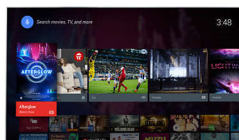

Dual Core + Android

Ar Android savā televizorā varat navigēt, startēt aplikācijas un atskaņot videoattēlus īpaši ātri, intuitīvi un jautri. Android robots pilnvērtīgi izmanto mūsu Dual Core procesora jaudu, lai paveiktu darbu ātrāk un vieglāk.

Android

Ar Android savā Smart TV iegūsi ātru procesoru un lietotājam draudzīgu interfeisu. Tā ir jūsu pieeja neierobežotam saturam: no Google Play™ līdz Netflix un interneta pārlūkprogrammai... un daudz kam citam. Pieejama vienkārši lietojama izvēlne ar tiešām saitēm uz jūsu izlases vienumiem.