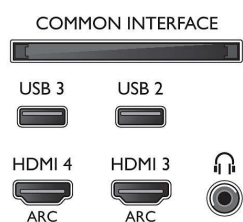

Specifikācijas

Ambilight

- Ambilight funkcijas: Pielāgošanās sienas krāsai, Lounge režīms, Spēļu režīms, Ambilight+hue
- Ambilight versija: Trīspusēja

Attēls/displejs

- Malu attiecība: 16:9
- Ekrāna diagonāles garums (collas): 50 colla
- Ekrāna diagonāles garums (metriskajā sistēmā): 126 cm
- Displejs: LED Full HD
- 3D: 2 spēlētāju pilnekrāna spēle*, 2D pārvēršana

- 3D, Aktīvais 3D, Automātiska 3D noteikšana
- Paneļa izšķirtspēja: 1920 x 1080p
- Spilgtums: 350 cd/m²
- Attēlu programma: Perfect Pixel HD
- Attēla uzlabošana: 800 Hz Perfect Motion Rate, Micro Dimming Pro, Super Resolution, Perfect Natural Motion

Atbalstītā displeja izšķirtspēja

- Datora ievades visiem HDMI: līdz FHD 1920x1080 pie 60 Hz, pie 60Hz
- Video ievades visiem HDMI: līdz FHD 1920x1080p,

pie 24, 25, 30, 50, 60 Hz

Uztvērējs/uztveršana/pārraide

- Digitālā TV: DVB-T/C
- Video atskaņošana: NTSC, PAL, SECAM
- MPEG atbalsts: MPEG2, MPEG4
- TV pārraīžu ceļvedis*: 8 dienu elektroniskā TV programma
- Signāla stipruma indikators
- Teleteksts: 1000 lapu hiperteksts

Connections

Side