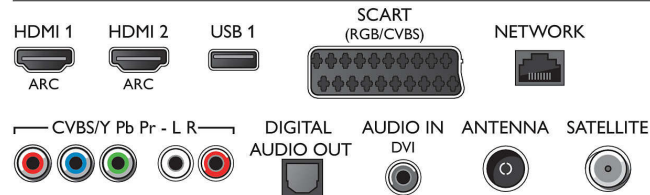

Spetsifikatsioon

Ambilight

- Ambilighti funktsioonid: Dual View püsiv värv, Dünaamilised, ühendatud valgusanduriga, Salongi režiim, päikeseloojang, Kohandumine seinavärviga, 3D
- Ambilighti versioon: 2 küljel
- Ambilighti valgussüsteem: Sisseehitatud AL + Hue

Pilt/Ekraan

- Kuvasuhe: 4:3/16:9
- Ekraani diagonaalsuurus (tollides): 55 tolli

- Ekraani diagonaalsuurus (sentimeetrites): 140 cm
- Ekraan: Full HD LED
- 3D: Passiivne 3D, 2 Player Full Screen Gaming*, 3D-pildi sügavuse reguleerimine, 2D pildi teisendamine 3D-pildiks, Automaatne 3D tuvastus, Virvendusevaba 3D
- Paneeli eraldusvõime: 1920 x 1080p
- Heledus: 350 cd/m²
- Pildiparandus: Micro Dimming Pro, Digitaalne Natural Motion, Pixel Precise HD, 600 Hz Perfect Motion Rate

Toetatavad ekraani lahutusvõimed

- Arvutisisendid: kuni 1920 x 1080 värskendussagedusel 60 Hz
- Videosisendid: 24, 25, 30, 50, 60 Hz, kuni 1920 x 1080p

Tuuner/Vastuvõtt/Ülekanne

- Digi-TV: DVB-T/C/S/S2
- Video taasesitus: NTSC, PAL, SECAM
- MPEG-tugi: MPEG2, MPEG4

Connections

Side

Rear