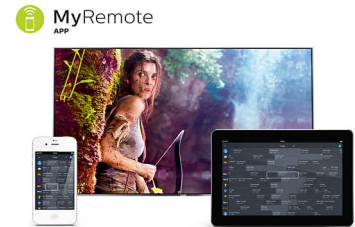

MyRemote*

Kontrollige oma Philipsi telerit otse oma nutiseadme. Tänu rakendusele MyRemote ei ole kunagi lihtsam olnud teie nutiseadmes oleva sisu jagamine teleris (SimplyShare), digisaadete edastamine tahvelarvutisse (Wi-Fi Smart Screen) või värskeima teabe hankimine telekava abil, mis võimaldab teil valida, milliseid saateid vaadata.