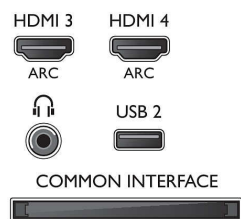

Connections

Side

Rear

Spetsifikatsioon

Smart TV

- Interaktiivne TV: HbbTV (Hybrid Broadcast Broadband TV)
- Telekava*: 8 päeva elektrooniline telekava
- SmartTV rakendused*: Catch-up TV, Netflix, Spotify, Võrgurakendused, Video võrgukauplused, Avage veebibrauser, YouTube
- Social TV: Skype, Twitter