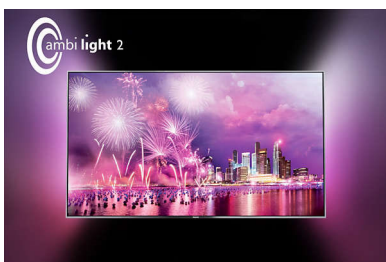

Repere

Stand central în unghiuri

Am ales un finisaj argintiu foarte lucios ca bază pentru standul nostru central în unghiuri iar apoi l-am asociat cu un gât înclinat ultra-subțire pentru a crea un design TV care se potrivește armonios cu orice interior modern.

Design modern

Proiectat cu un aspect contemporan pentru a se potrivi decorului tău. Pentru că televizorul tău trebuie să fie la fel de frumos și oprit și pornit.

Ambilight pe 2 laturi

Ai creat un cămin care este mai mult decât o casă, de ce n-ai alege un televizor care să fie cald și îmbietor? Tehnologia unică Ambilight de la Philips face ecranul mult mai larg - și experiența de vizionare mult mai captivantă - proiectând un halo de lumină din cele trei laturi ale ecranului televizorului pe peretele care-l înconjoară. Culoarea, imaginile vibrante și emoțiile depășesc ecranul și aduc în sufrageria ta o experiență de vizionare extraordinară.