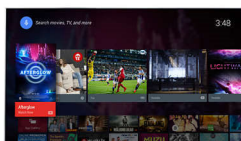

Dual Core + Android

Având Android pe televizor, vei naviga, vei lansa aplicații și vei juca în mod super rapid, super intuitiv și super distractiv. Robotul Android eliberează puterea procesorului Dual

Core pentru a-ți termina sarcinile cu viteză și ușurință.

Android

Disponând de Android pe Smart TV, vei avea parte de un procesor rapid și de o interfață simplă de utilizat. Aceasta este rampa ta de lansare spre conținut infinit: de la Google Play™, la Netflix, la un browser de internet... și multe altele. Meniul este simplu de navigat, cu legături directe la preferințele tale.

Spotify Connect

Toată muzica ta preferată este stocată pe telefon—însă nu ai prefera să o ascuți la boxe TV mai puternice? Cu Spotify Connect, poți reda cu ușurință conținut Spotify pe televizor, utilizând aplicația Spotify de pe telefon ca și telecomandă. Doar apasă butonul de redare și muzica va trece la boxe televizorului tău. Fără cabluri, fără bătaii de cap... doar așează-te comod și relaxează-te.