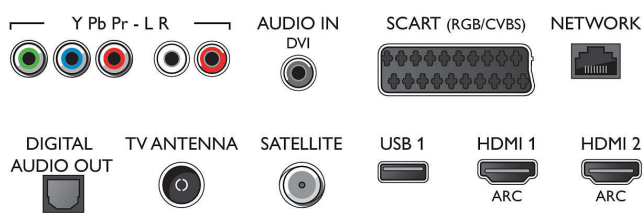

Tuner/Recepție/Transmisie

- TV digital: DVB-T/C/S/S2
- Redare video: NTSC, PAL, SECAM
- Acceptă MPEG: MPEG2, MPEG4
- Ghid de programe TV*: Ghid electronic de programe (8 zile)
- Indicator putere semnal
- Teletext: Hipertext - 1000 pagini

Connections

Side

Rear

Specificații

Android TV

- OS: Android™ 5.1 (Lollipop)
- Aplicații preinstalate: Filme Google Play*, Muzică Google Play*, Căutare Google, Căutare vocală, YouTube, Netflix*
- Dimensiune memorie (Flash): 8 GB, extensibil prin stocare USB

Sunet

- Putere de ieșire (RMS): 20W
- Îmbunătățirea sunetului: Incredible Surround, Sunet clar, Egalizator automat pentru volum, Smart Sound, Surround triplu

Conectivitate

- Număr de conexiuni HDMI: 4

- Caracteristici HDMI: Audio Return Channel
- EasyLink (HDMI-CEC): Pass-through telecomandă, Control sistem audio, Sistem în standby, Redare la o singură atingere
- Număr de mufe SCART (RGB/CVBS): 1
- Număr de USB-uri: 3
- Conexiune wireless: Bandă dublă, Wi-Fi Direct, Wi-Fi 802.11n 2x2 integrat
- Alte conexiuni: Antenă IEC75, Interfață comună Plus (CI+), Ethernet-LAN RJ-45, Ieșire audio digitală (optică), Intrare audio S/D, Intrare audio (DVI), Ieșire căști, Conector pentru servicii, Conector prin satelit