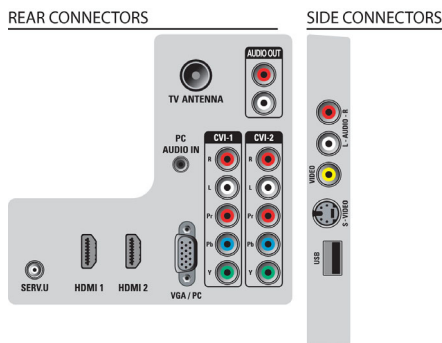

การใช้งานกับมัลติมีเดีย

- การเชื่อมต่อมัลติมีเดีย: USB,
- รูปแบบการเล่น: MP3, ภาพนิ่ง JPEG

จูนเนอร์/เครื่องรับ/เครื่องส่ง

- อินพุตสายอากาศ: สายเคเบิลโคแอกเชียล 75 โอห์ม (IEC75)
- ระบบ TV: PAL I, PAL B/G, PAL D/K
- การเล่นวิดีโอ: NTSC, PAL
- คลื่นที่เครื่องรับวิทยุรับได้: Hyperband, S-Channel, UHF, VHF
- จำนวนช่องที่ตั้งไว้ล่วงหน้า: 99

การเชื่อมต่อ

- AV 1: Audio L/R in, YPbPr
- AV 2: Audio L/R in, YPbPr
- HDMI 1: HDMI v1.3
- HDMI 2: HDMI v1.3
- การเชื่อมต่อด้านหน้า/ด้านข้าง: S-video เข้า, CVBS เข้า, Audio L/R in, USB 2.0
- การเชื่อมต่ออื่นๆ: ระดับสัญญาณเสียงออกคงที่, สัญญาณเสียงเข้าจาก PC, PC-In VGA
- EasyLink (HDMI-CEC): เล่นด้วยปุ่มเดียว, ข้อมูลระบบ (ภาษาเมนู), EasyLink, การควบคุมเสียงในระบบ, สแตนด์บายระบบ

กำลังไฟ

- อุณหภูมิแวดล้อม: 5 °C ถึง 35 °C
- แหล่งจ่ายไฟหลัก: 220-240 โวลต์; 50 เฮิร์ตซ์
- การใช้พลังงาน: 230 วัตต์
- กินไฟขณะสแตนด์บาย: 1 วัตต์

ขนาด

- ตัวยึดติดผนังสำหรับใช้งานร่วมกัน: ปรับได้ 400 x

วันที่ออก 2019-06-28

เวอร์ชัน: 4.2.4

12 NC: 8670 000 60877
EAN: 87 12581 53007 5

© 2019 Koninklijke Philips N.V.
สงวนลิขสิทธิ์

ข้อมูลจำเพาะอาจเปลี่ยนแปลงได้โดยไม่ต้องแจ้งให้ทราบล่วงหน้า เครื่องหมายการค้าเป็นสมบัติของ Koninklijke Philips N.V. หรือเจ้าของรายอื่นๆ

www.philips.com